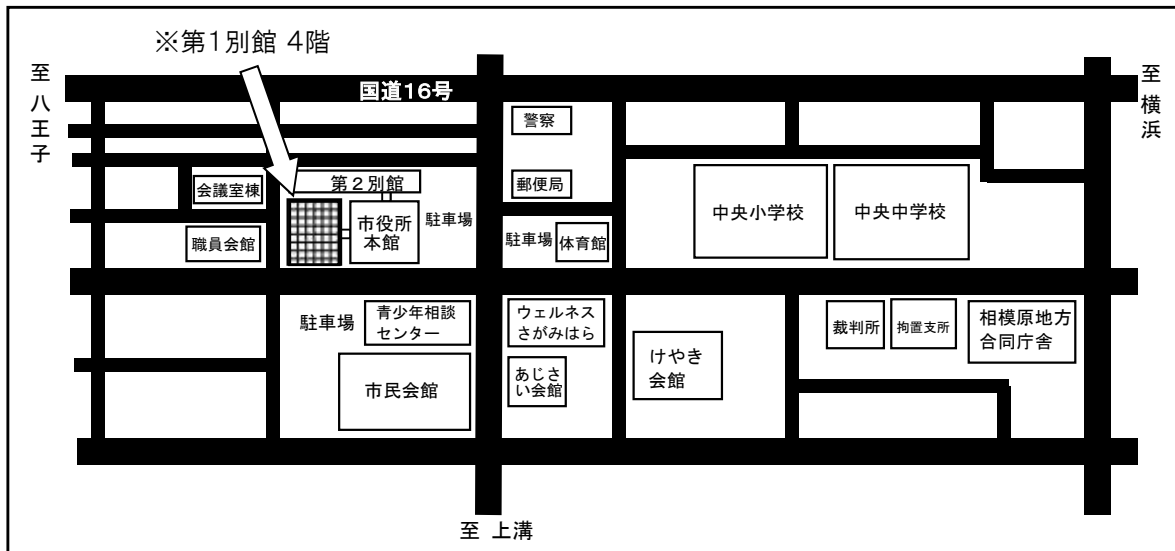

地籍調査成果の閲覧等について (お知らせ)

相模原市内の一部地域（城山地区の一部及び相模湖地区の一部の地域）で実施済みの地籍調査の成果につきましては、市役所で閲覧等ができます。

なお、地域によって所管部署（窓口）が異なりますので、御注意願います。

城山地区の一部地域		相模湖地区の一部地域	
実施地域	かわしりあざこまつ 川尻字小松 くぼさわ 久保沢1・2・3丁目 たにがはら 谷ヶ原1・2丁目の一部 はらじゆく 原宿1・2・3・4・5丁目 ひろた 広田 まちや 町屋1・2・3・4丁目 むかいほら 向原1・2丁目 かわしりあざむかいほら 川尻字向原の一部	実施地域	ちぎら 千木良 かたおか 字片岡の一部 しんめいだい 字神明台の一部 にしおか 字西岡の一部 にしのくぼ 字西ノ久保の一部 ふじみだい 字富士見台の一部 やなぎばば 字柳馬場の一部 さとみほら 字里見原の一部 (※) とみおか 字富岡の一部 (※) とよおか 字豊岡の一部 (※)
閲覧等の窓口	<u>緑土木事務所 (整備・境界班)</u> ☎ 252-5177 緑区西橋本5-3-21 緑区合同庁舎5階 ☎ 042-775-8817 (直通)	閲覧等の窓口	<u>都市計画課</u> ☎ 252-5277 中央区中央2-11-15 市役所第1別館4階 ☎ 042-769-8247 (直通) <u>津久井土木事務所 (許認可・境界班)</u> ☎ 252-5172 緑区中野633 津久井総合事務所別館2階 ☎ 042-780-1415 (直通)

(※)調査未完了のため、実施成果は登記簿に記載されておきませんが、調査資料（地図等）は閲覧等できます。

各窓口の案内図は裏面をご覧ください

【都市計画課(市役所第1別館4階)】

【緑土木事務所 整備・境界班(緑区合同庁舎5階)】

【津久井土木事務所 許認可・境界班(津久井総合事務所別館2階)】