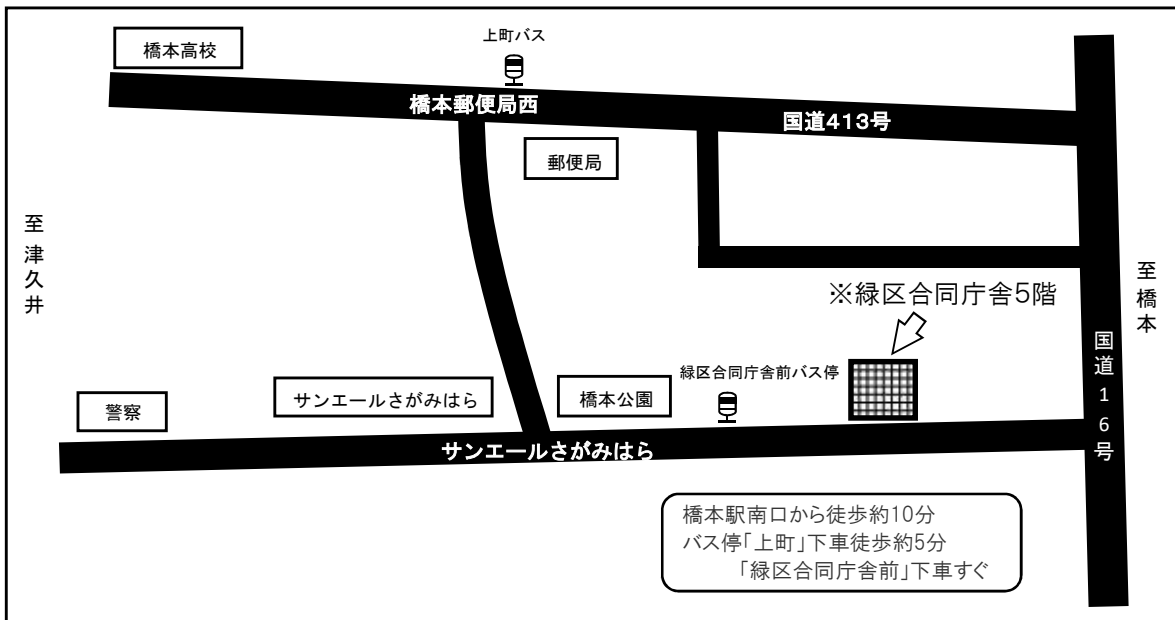

地籍調査成果の閲覧等について (お知らせ)

相模原市内の一部地域（城山地区の一部及び相模湖地区の一部の地域）で実施済みの地籍調査の成果につきましては、市役所で閲覧等ができます。

なお、地域によって所管部署（窓口）が異なりますので、御注意願います。

城山地区の一部地域		相模湖地区の一部地域	
実施地域	かわしりあざこまつ 川尻字小松 くぼさわ 久保沢1・2・3丁目 たにがはら 谷ヶ原1・2丁目の一部 はらじゆく 原宿1・2・3・4・5丁目 ひろた 広田 まちや 町屋1・2・3・4丁目 むかいほら 向原1・2丁目 かわしりあざむかいほら 川尻字向原の一部	実施地域	ちぎら 千木良 かたおか 字片岡の一部 しんめいだい 字神明台の一部 にしおか 字西岡の一部 にしのくぼ 字西ノ久保の一部 ふじみだい 字富士見台の一部 やなぎばば 字柳馬場の一部 さとみほら 字里見原の一部 (※) とみおか 字富岡の一部 (※) とよおか 字豊岡の一部 (※)
閲覧等の窓口	<u>緑土木事務所 (整備・境界班)</u> ☎ 252-5177 緑区西橋本5-3-21 緑区合同庁舎5階 ☎ 042-775-8817 (直通)	閲覧等の窓口	<u>都市計画課</u> ☎ 252-5277 中央区中央2-11-15 市役所第1別館4階 ☎ 042-769-8247 (直通) <u>津久井土木事務所 (許認可・境界班)</u> ☎ 252-5172 緑区中野633 津久井総合事務所別館2階 ☎ 042-780-1415 (直通)

(※)調査未完了のため、実施成果は登記簿に記載されておきませんが、調査資料（地図等）は閲覧等できます。

各窓口の案内図は裏面をご覧ください

【都市計画課(市役所第1別館4階)】

【緑土木事務所 整備・境界班(緑区合同庁舎5階)】

【津久井土木事務所 許認可・境界班(津久井総合事務所別館2階)】