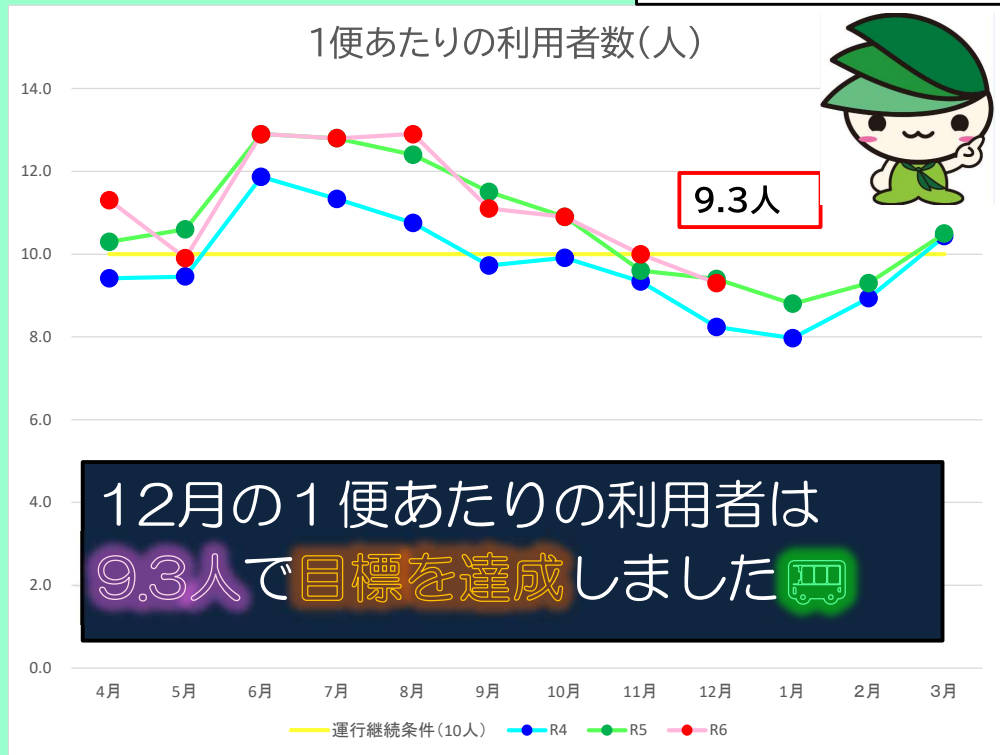

せせらぎ号 運行実績（令和6年度）

せせらぎ号応援隊長
緑区イメージキャラクター
「ミウル」

◆利用者数の月別比較

12月の利用者数は6,646人で1便あたりの利用者は9.3人で、運行継続条件である10人を下回りました。
「せせらぎ号」をよろしくお願い致します。