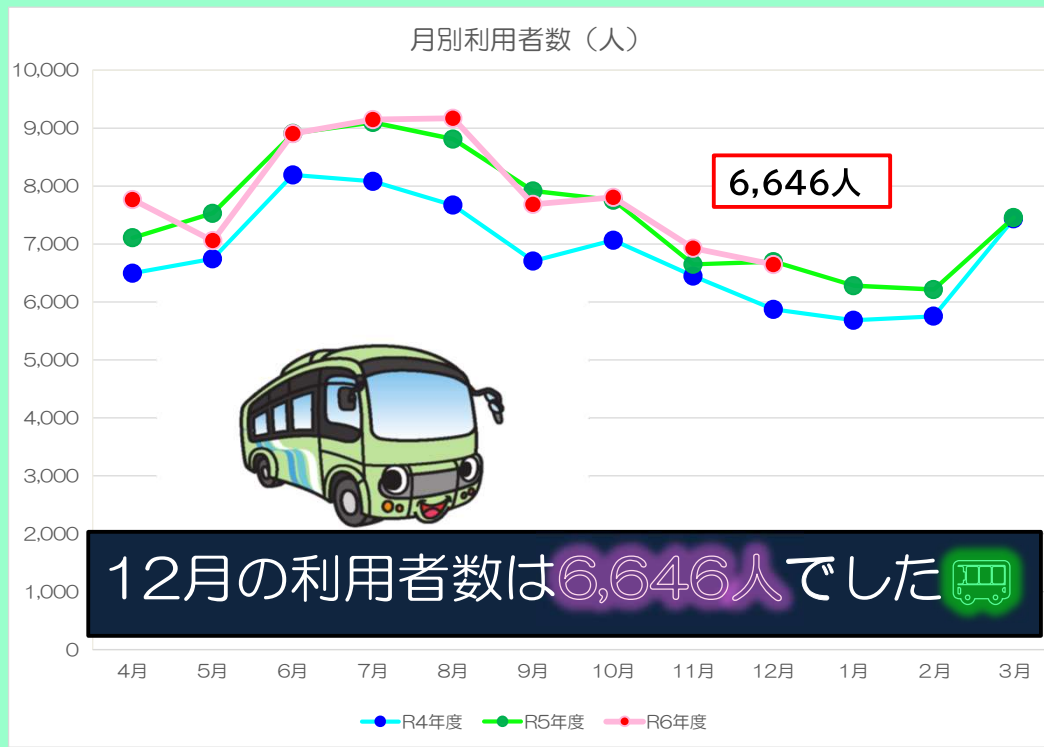

せせらぎ号 運行実績（令和6年度）

せせらぎ号応援隊長
緑区イメージキャラクター
「ミウル」

◆利用者数の月別比較

12月の利用者数は6,646人で1便あたりの利用者は9.3人で、運行継続条件である10人を下回りました。
「せせらぎ号」をよろしくお願い致します。