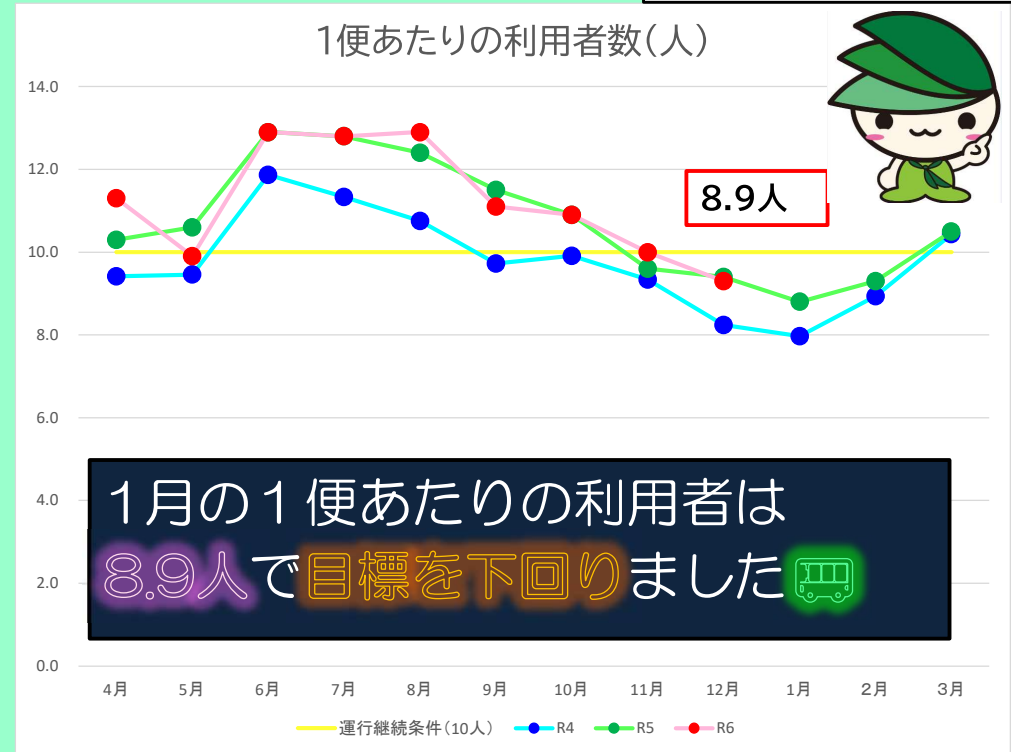

せせらぎ号 運行実績（令和6年度）

せせらぎ号応援隊長
緑区イメージキャラクター
「ミウル」

◆利用者数の月別比較

1月の利用者数は6,335人で1便あたりの利用者は8.9人で、運行継続条件である10人を下回りました。
「せせらぎ号」をよろしくお願い致します。