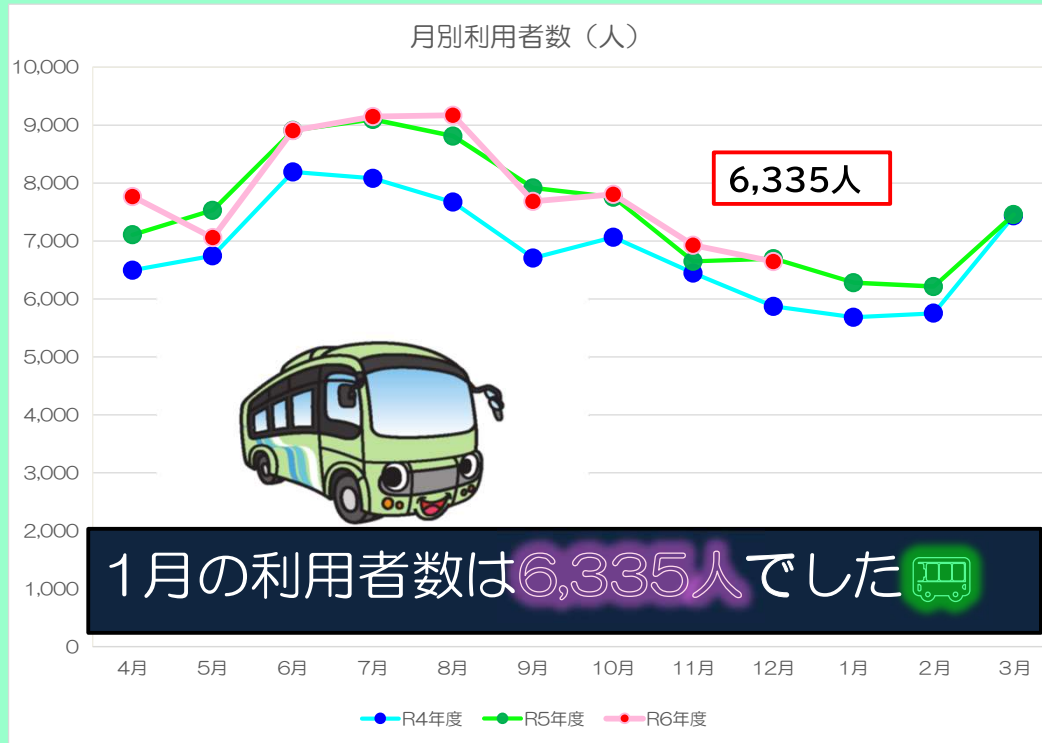

せせらぎ号 運行実績（令和6年度）

せせらぎ号応援隊長
緑区イメージキャラクター
「ミウル」

◆利用者数の月別比較

1月の利用者数は6,335人で1便あたりの利用者は8.9人で、運行継続条件である10人を下回りました。
「せせらぎ号」をよろしくお願い致します。