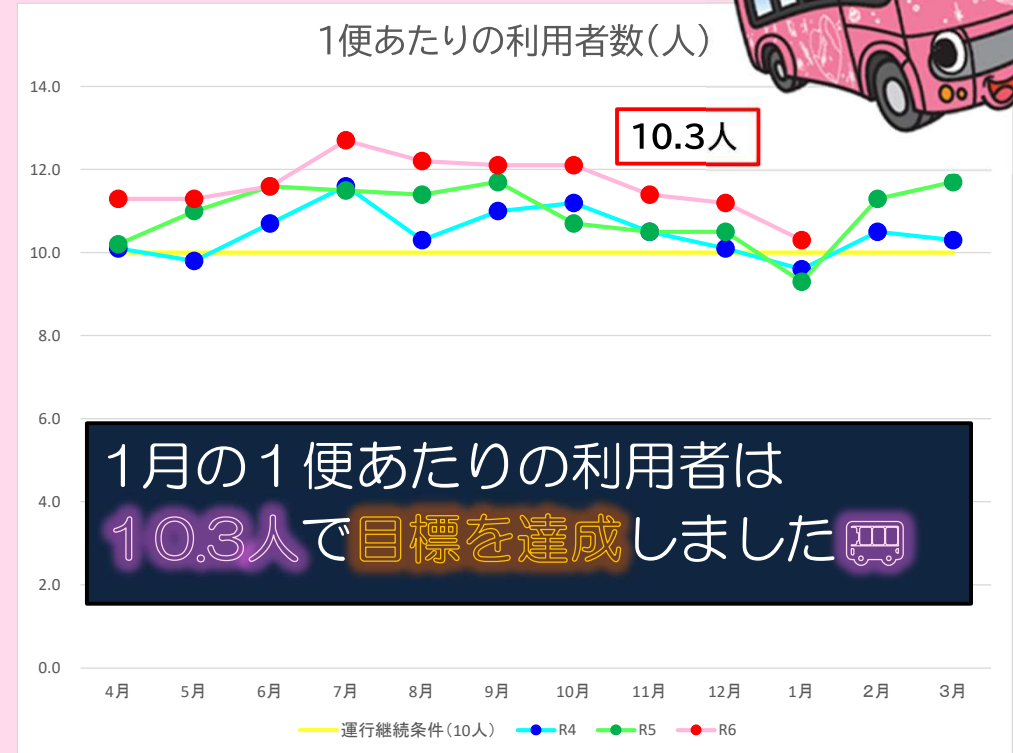

ピンくる号 運行実績（令和6年度）

◆利用者数の月別比較

1月の利用者数は4,521人で
1便あたりの利用者は10.3人で、
運行継続条件である10人を達成しました。
「ピンくる号」をよろしくお願い致します。