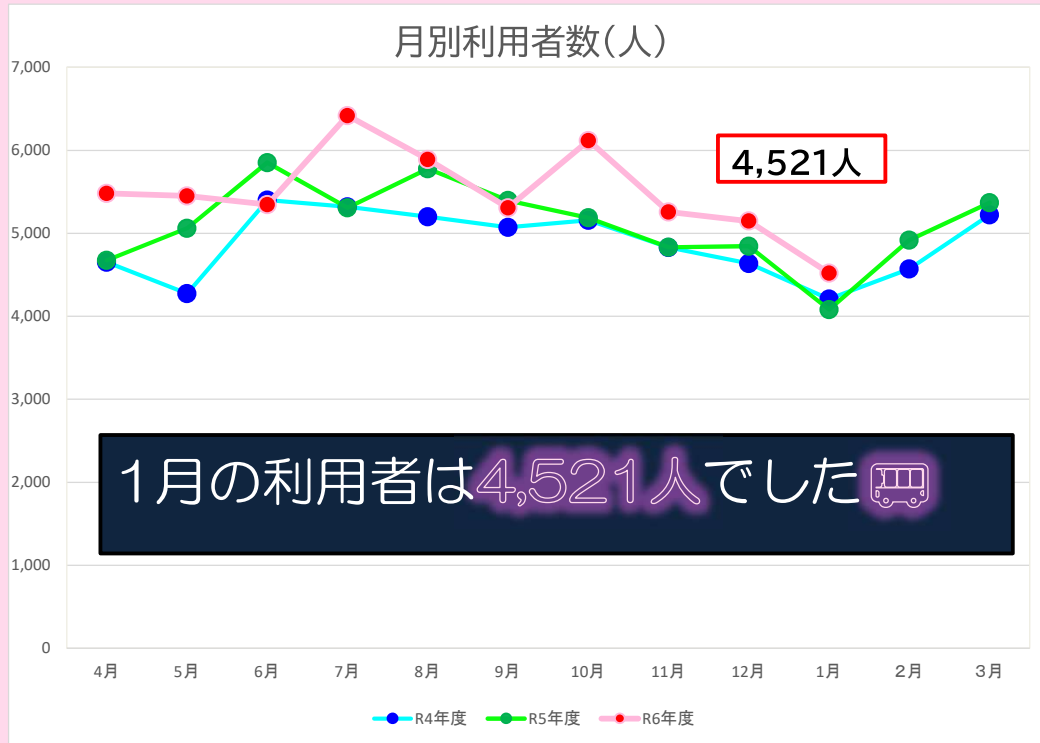

ピンくる号 運行実績（令和6年度）

◆利用者数の月別比較

1月の利用者数は4,521人で
1便あたりの利用者は10.3人で、
運行継続条件である10人を達成しました。
「ピンくる号」をよろしくお願い致します。