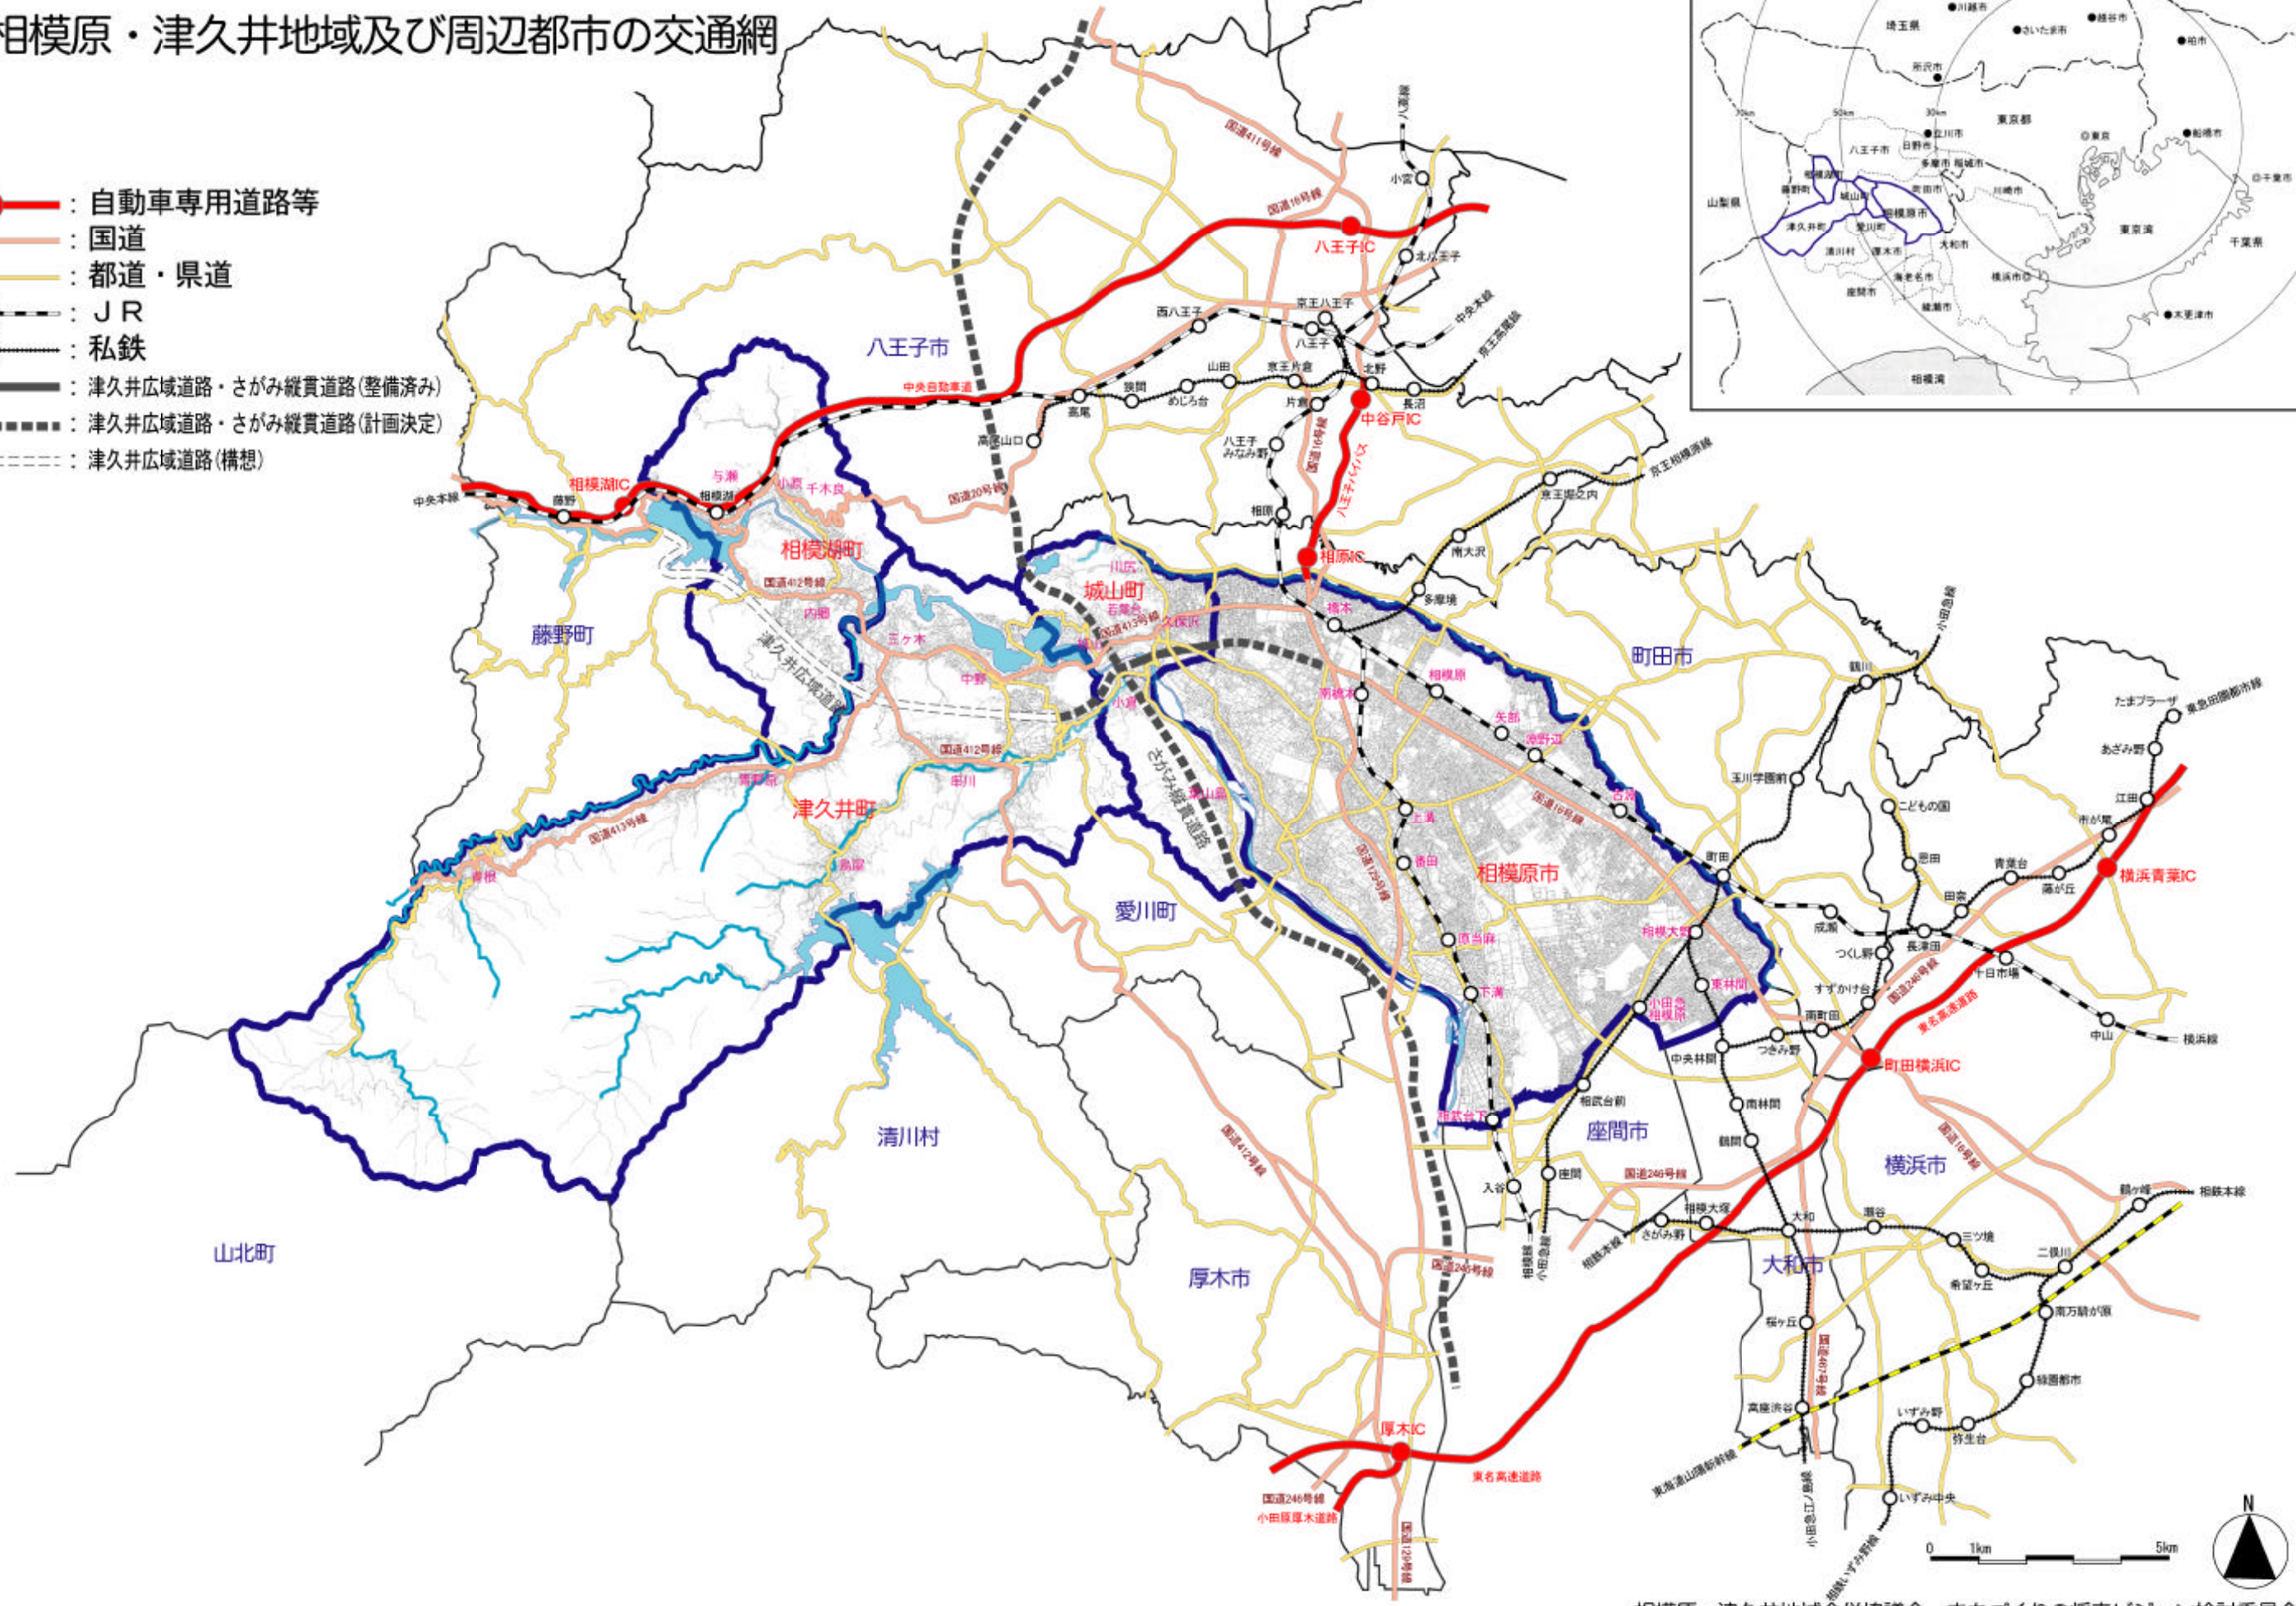

# ①相模原・津久井地域及び周辺都市の交通網

## ②線引きと用途地域の指定状況

0 1km 5km