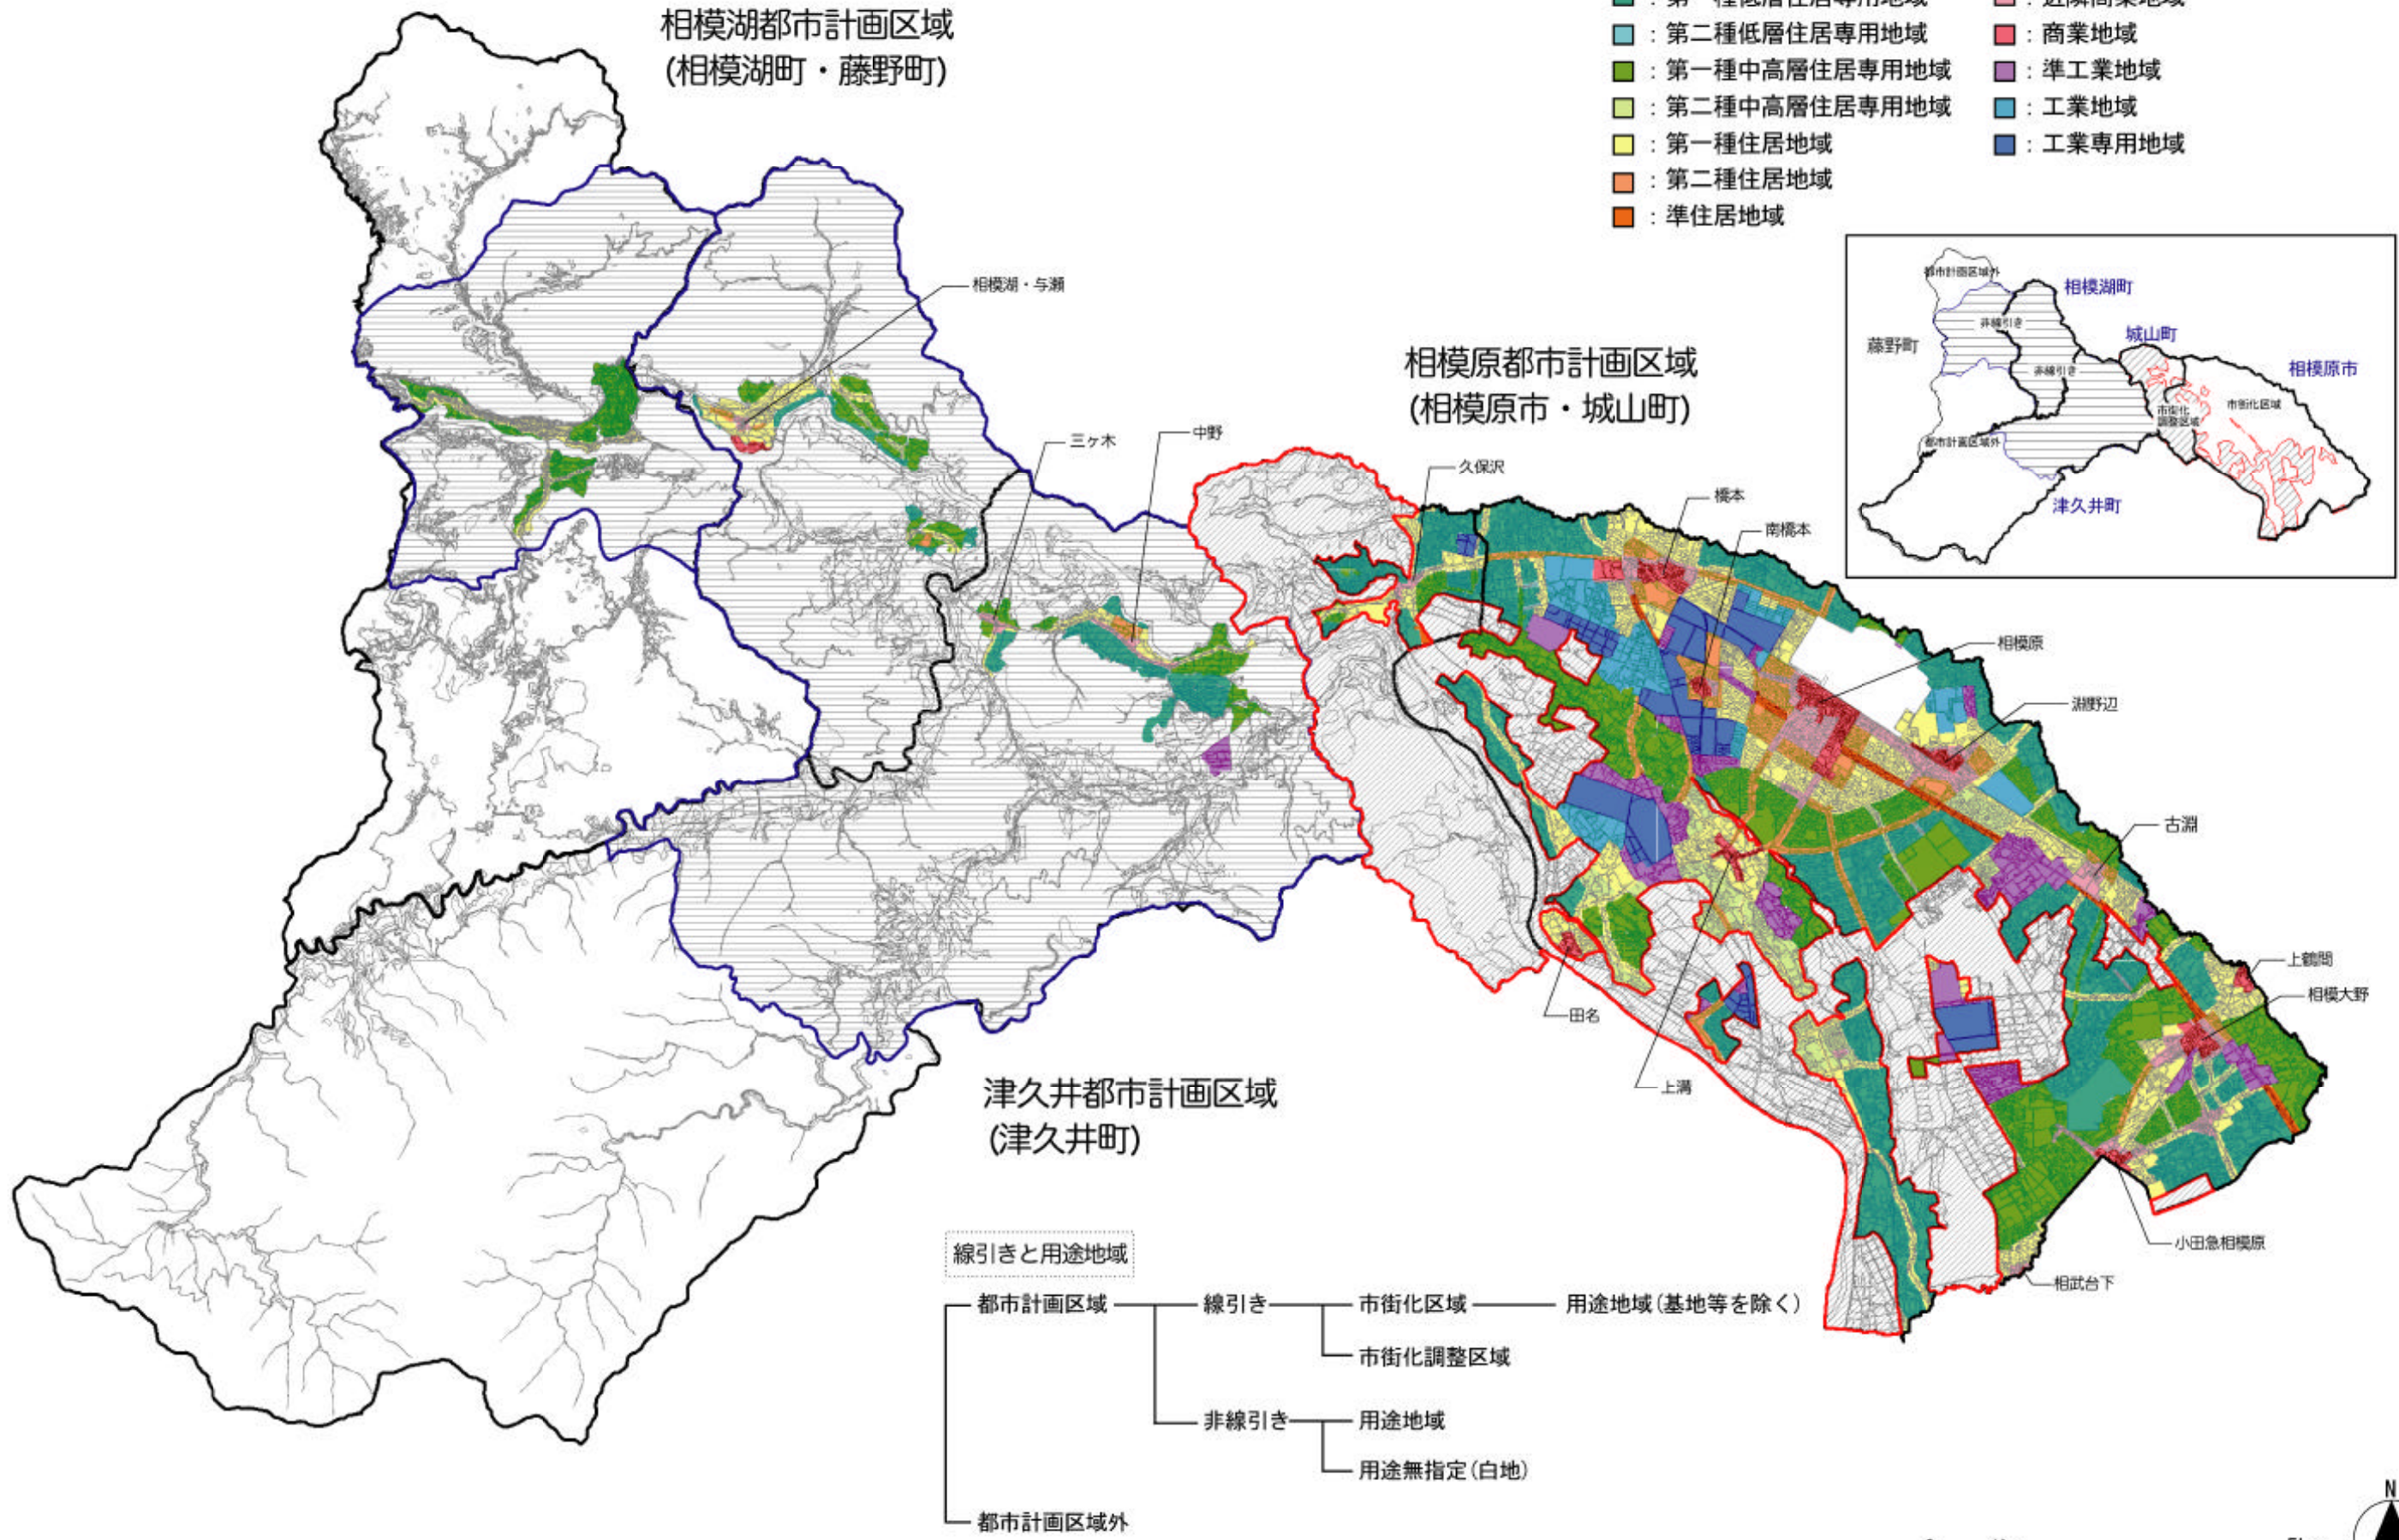

# ①相模原・津久井地域及び周辺都市の交通網

## 【凡例】

- : 自動車専用道路等
- : 国道
- : 都道・県道
- : JR
- : 私鉄
- : 津久井広域道路・さがみ縦貫道路(整備済み)
- - - : 津久井広域道路・さがみ縦貫道路(計画決定)
- - - - - : 津久井広域道路(構想)

## ②線引きと用途地域の指定状況

0 1km 5km

### ③土地利用現況

【凡例】

- : 山林
- : 公園等
- : 河川・湖
- : 農地
- : 宅地
- : 商業・業務
- : 工業・流通
- : 公共施設
- : その他(未利用地・基地等)

【出典：都市計画基礎調査（H12）】