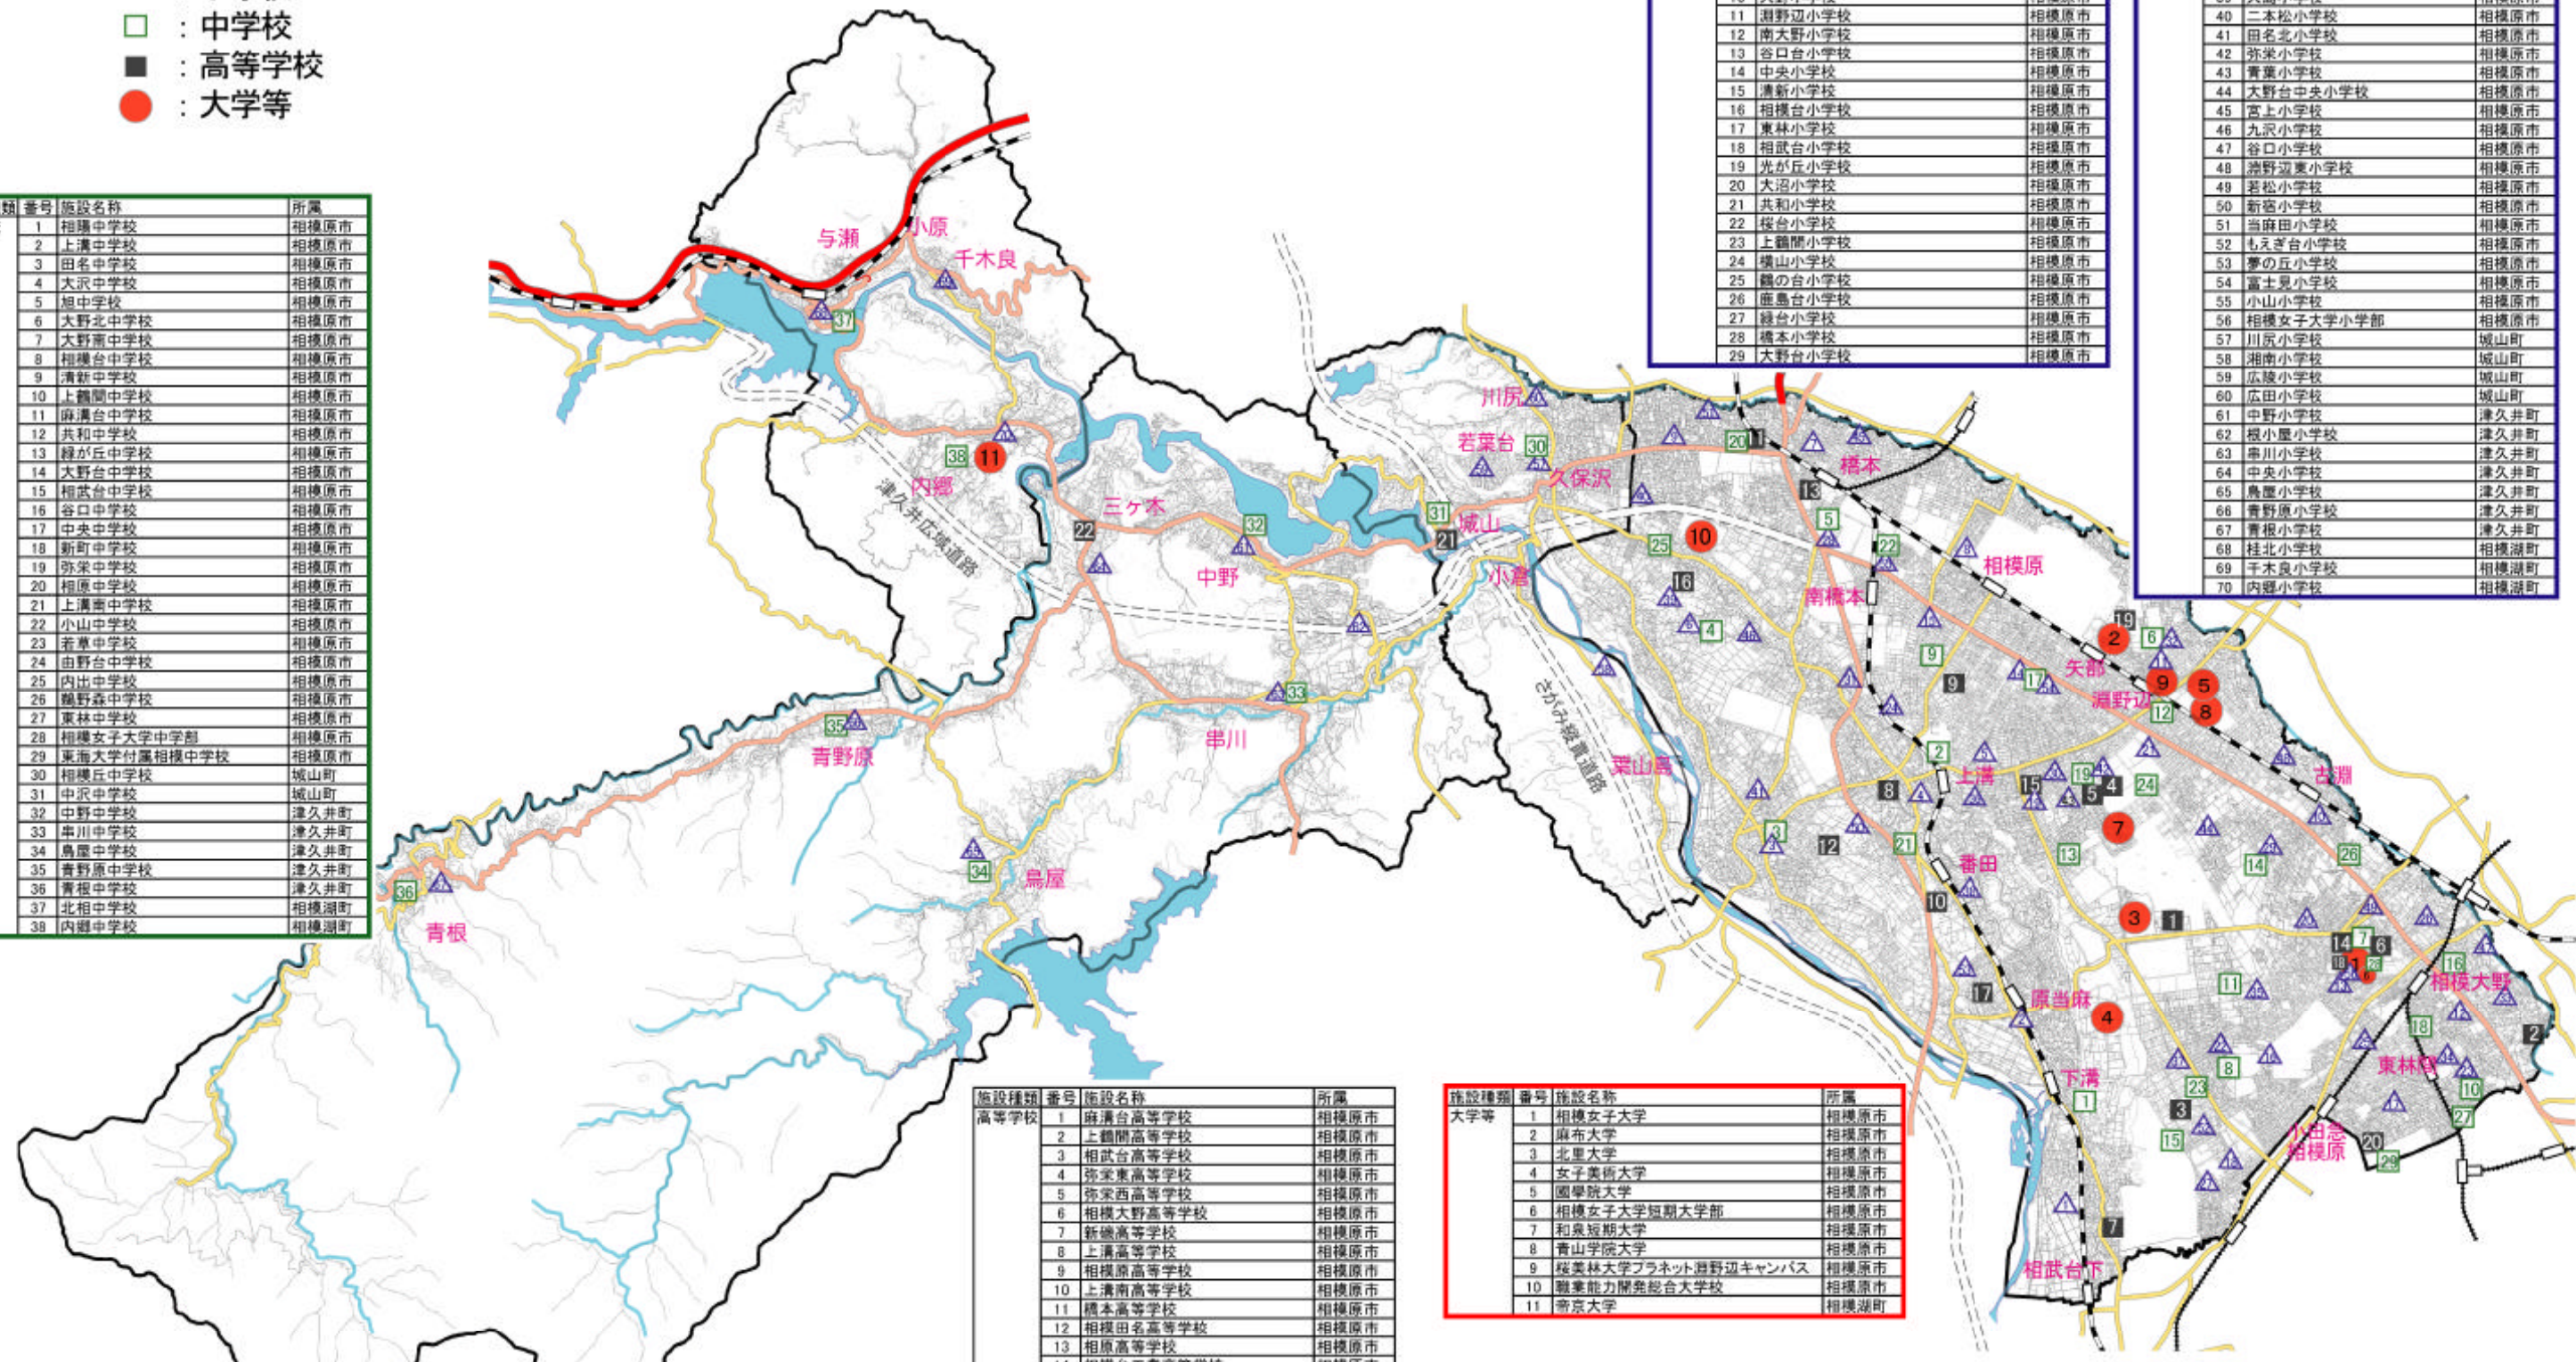

施設種類	番号	施設名称	所属
小学校	1	新機小学校	相模原市
小学校	2	麻溝小学校	相模原市
小学校	3	田名小学校	相模原市
小学校	4	上清小学校	相模原市
小学校	5	星が丘小学校	相模原市
小学校	6	大沢小学校	相模原市
小学校	7	旭小学校	相模原市
小学校	8	向陽小学校	相模原市
小学校	9	相模小学校	相模原市
小学校	10	大野小学校	相模原市
小学校	11	湘野辺小学校	相模原市
小学校	12	南大野小学校	相模原市
小学校	13	谷口小学校	相模原市
小学校	14	中央小学校	相模原市
小学校	15	清瀬小学校	相模原市
小学校	16	相模台小学校	相模原市
小学校	17	東林小学校	相模原市
小学校	18	相模台小学校	相模原市
小学校	19	光が丘小学校	相模原市
小学校	20	大沼小学校	相模原市
小学校	21	共和小学校	相模原市
小学校	22	桜台小学校	相模原市
小学校	23	上鶴間小学校	相模原市
小学校	24	横山小学校	相模原市
小学校	25	鶴の台小学校	相模原市
小学校	26	鶴島台小学校	相模原市
小学校	27	緑台小学校	相模原市
小学校	28	橋本小学校	相模原市
小学校	29	大野台小学校	相模原市

施設種類	番号	施設名称	所属
小学校	30	並木小学校	相模原市
小学校	31	作の口小学校	相模原市
小学校	32	大野北小学校	相模原市
小学校	33	鶴園小学校	相模原市
小学校	34	くぬぎ台小学校	相模原市
小学校	35	双葉小学校	相模原市
小学校	36	陽光台小学校	相模原市
小学校	37	若草小学校	相模原市
小学校	38	上清南小学校	相模原市
小学校	39	大島小学校	相模原市
小学校	40	二本松小学校	相模原市
小学校	41	田名北小学校	相模原市
小学校	42	弥栄小学校	相模原市
小学校	43	青葉小学校	相模原市
小学校	44	大野台中央小学校	相模原市
小学校	45	富士小学校	相模原市
小学校	46	九沢小学校	相模原市
小学校	47	谷口小学校	相模原市
小学校	48	湘野辺東小学校	相模原市
小学校	49	若松小学校	相模原市
小学校	50	新機小学校	相模原市
小学校	51	当麻田小学校	相模原市
小学校	52	もえぎ台小学校	相模原市
小学校	53	夢の丘小学校	相模原市
小学校	54	富士見小学校	相模原市
小学校	55	小山小学校	相模原市
小学校	56	相模女子大学小学部	相模原市
小学校	57	川原小学校	城山町
小学校	58	湘南小学校	城山町
小学校	59	瓜陵小学校	城山町
小学校	60	広田小学校	城山町
小学校	61	中野小学校	津久井町
小学校	62	根小屋小学校	津久井町
小学校	63	串川小学校	津久井町
小学校	64	中央小学校	津久井町
小学校	65	鳥屋小学校	津久井町
小学校	66	青野原小学校	津久井町
小学校	67	青根小学校	津久井町
小学校	68	桂北小学校	相模湖町
小学校	69	千木良小学校	相模湖町
小学校	70	内郷小学校	相模湖町