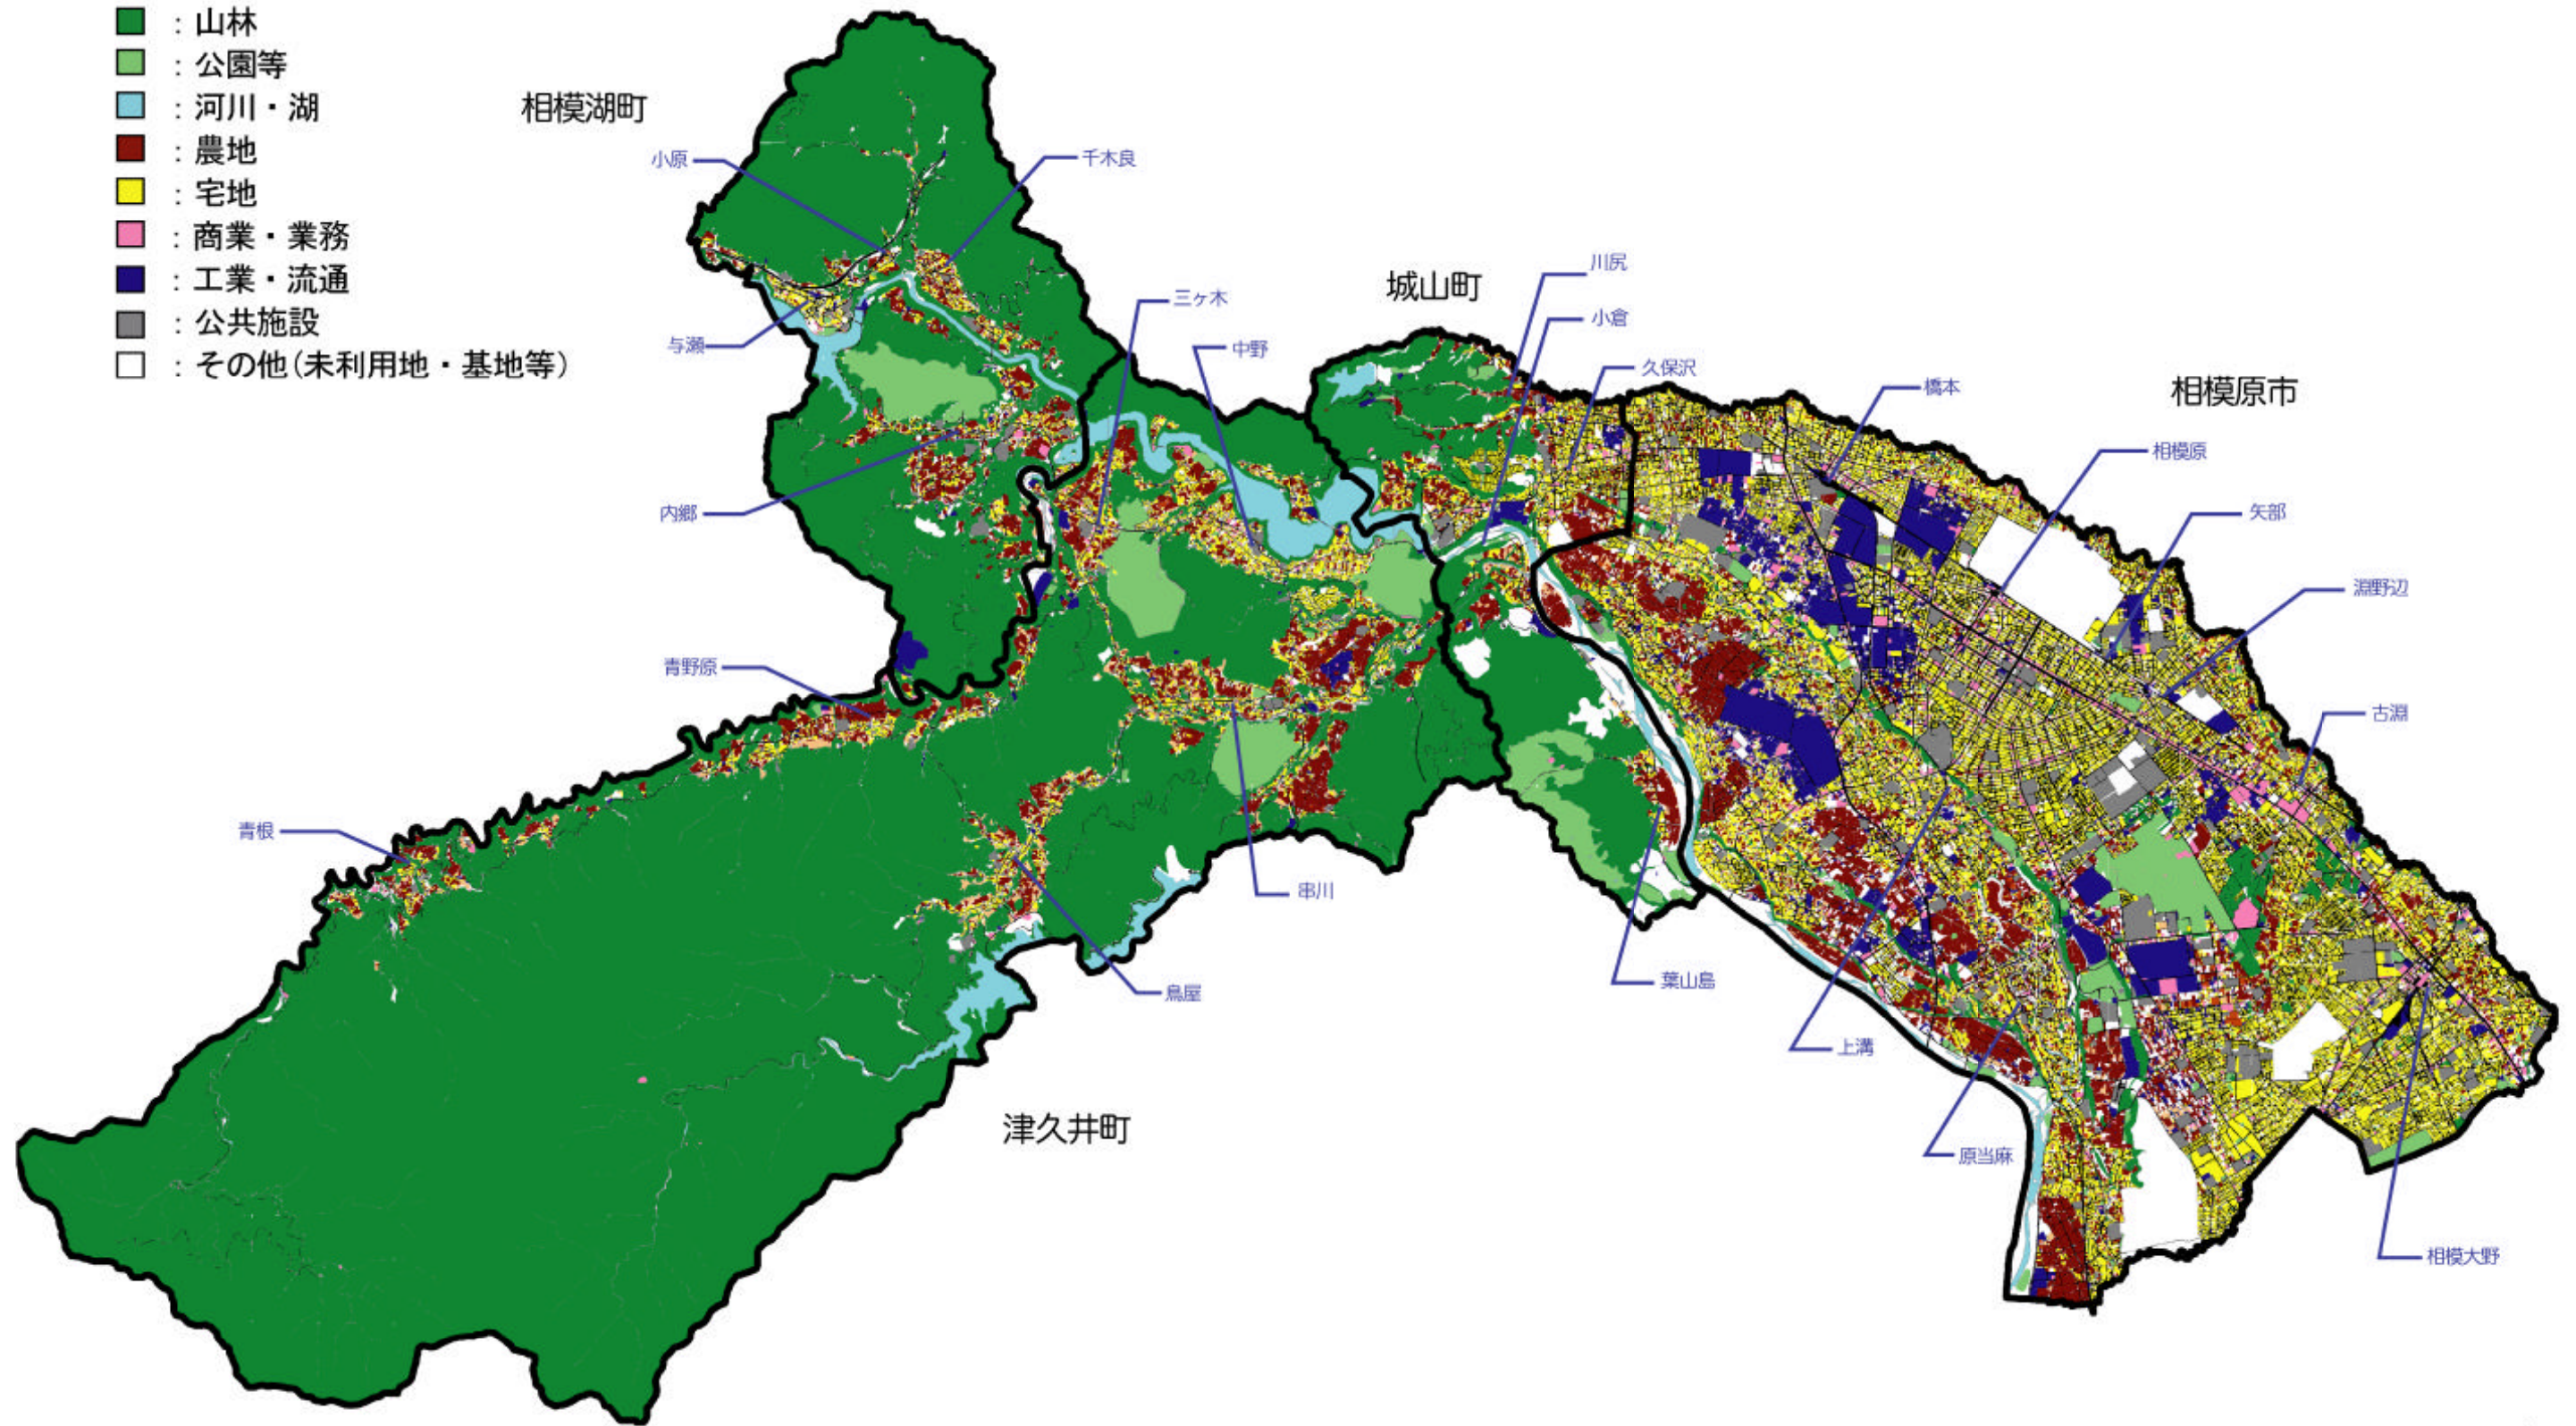

# ①相模原・津久井地域及び周辺都市の交通網

## ②線引きと用途地域の指定状況

0 1km 5km

### ③土地利用現況

【凡例】

- : 山林
- : 公園等
- : 河川・湖
- : 農地
- : 宅地
- : 商業・業務
- : 工業・流通
- : 公共施設
- : その他(未利用地・基地等)

【出典：都市計画基礎調査（H12）】