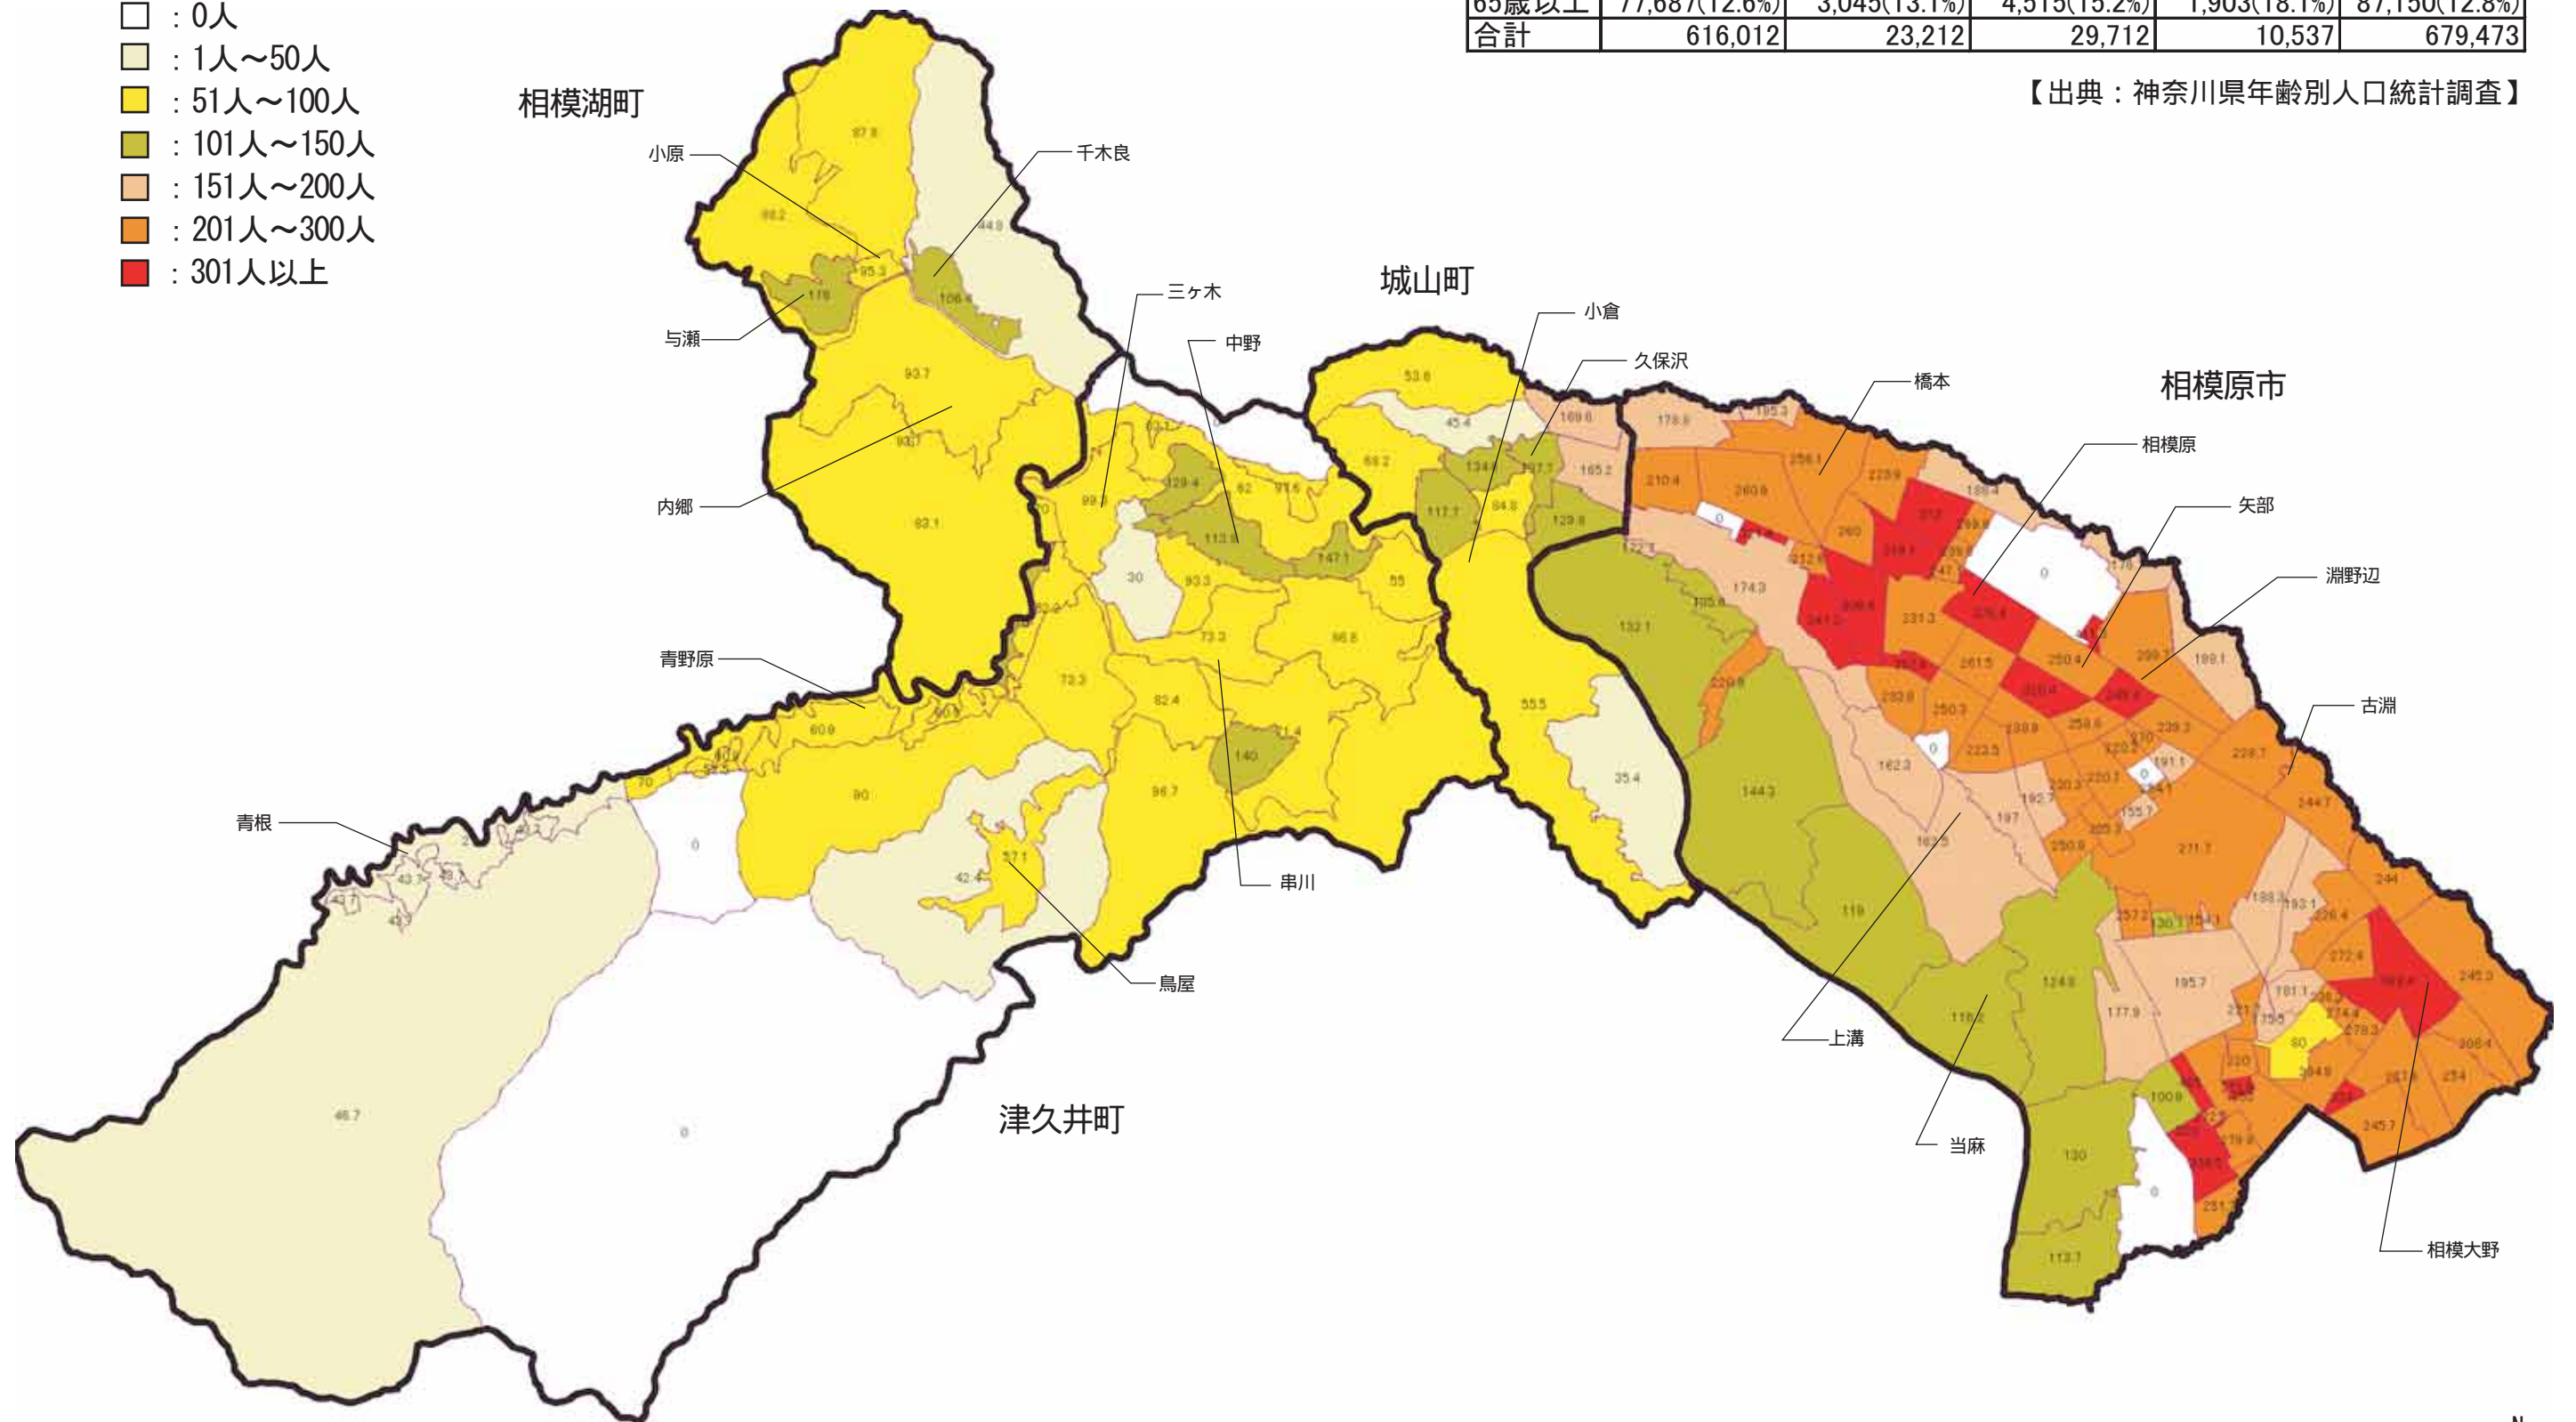

人口密度

【凡例】(単位: 人/ha)

- : 0人
- : 1人~50人
- : 51人~100人
- : 101人~150人
- : 151人~200人
- : 201人~300人
- : 301人以上

年齢3区分別人口数と割合(平成15年1月1日現在)

	相模原市	城山町	津久井町	相模湖町	合計
0~14歳	89,631(14.6%)	3,222(13.9%)	4,234(14.3%)	1,321(12.5%)	98,408(14.5%)
15~64歳	448,694(72.8%)	16,945(73.0%)	20,963(70.6%)	7,313(69.4%)	493,915(72.7%)
65歳以上	77,687(12.6%)	3,045(13.1%)	4,515(15.2%)	1,903(18.1%)	87,150(12.8%)
合計	616,012	23,212	29,712	10,537	679,473

【出典: 神奈川県年齢別人口統計調査】

【出典: 都市計画基礎調査(H12)】