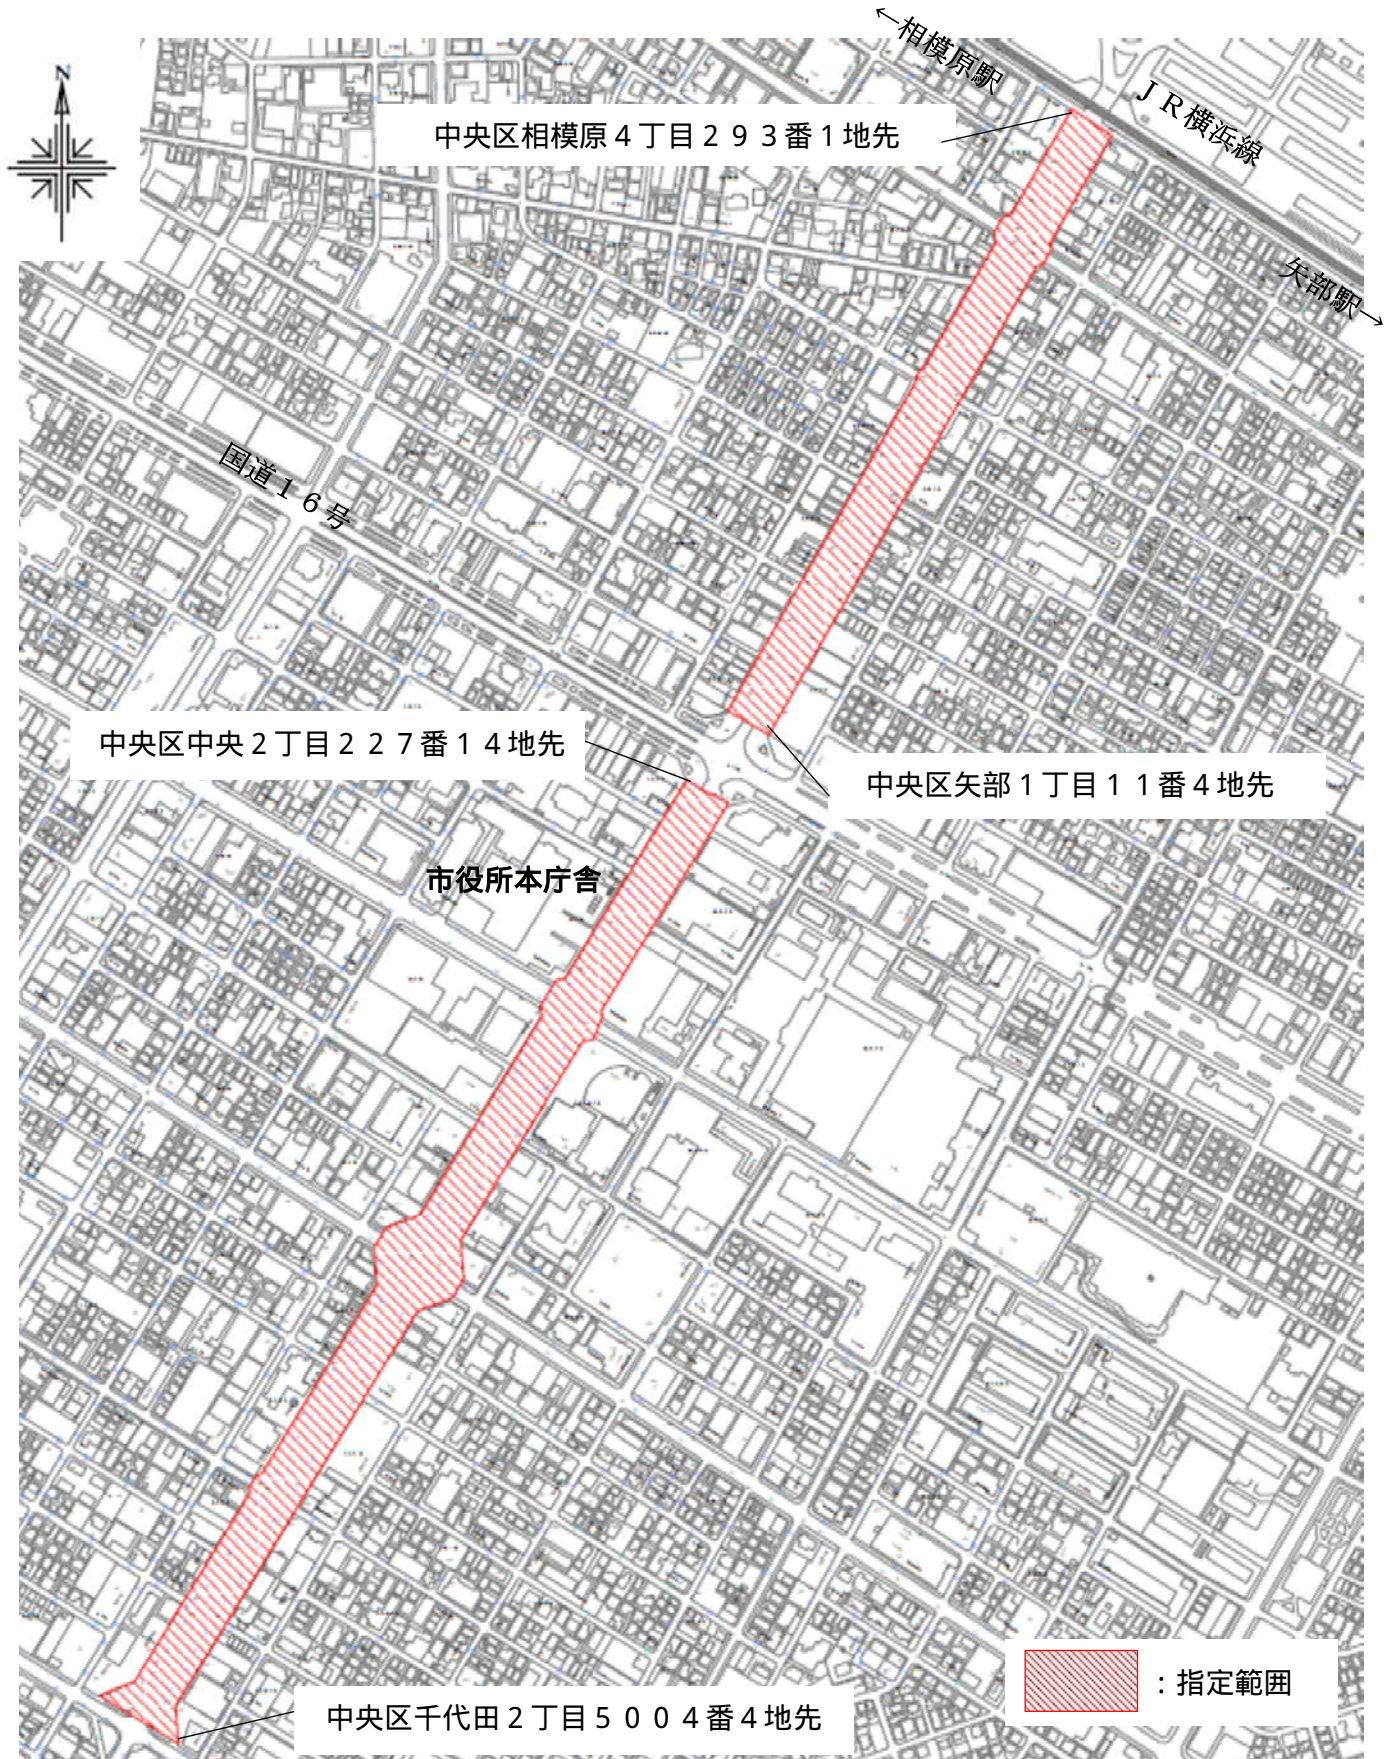

景観重要公共施設（市道市役所前通の一部）指定範囲

国道16号を除く。また、市道市役所前通に接続する下位路線の隅切りを一部含む。