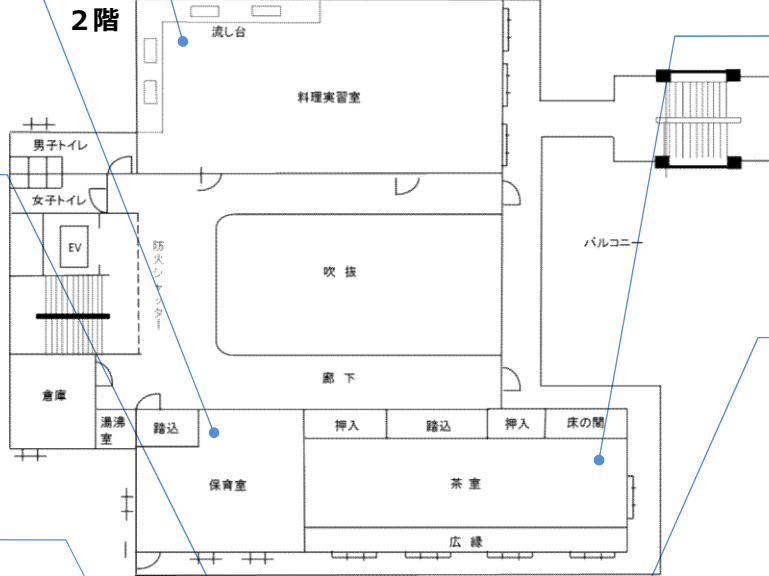

地階

書庫
床面積335㎡
蔵書約17万冊

大野北公民館・大野北まちづくりセンター

中央区鹿沼台1-10-20 1階

料理実習室
床面積84㎡
定員42人

保育室
床面積30㎡
定員15人

工作室
床面積70㎡
定員36人

小会議室1
床面積39㎡
定員24人

活動コーナー

大会議室
床面積160㎡
定員150人

コミュニティ室
床面積41㎡
定員24人

2階

茶室
床面積53㎡
定員35人

中会議室
床面積54㎡
定員30人

3階

和室
床面積75㎡
定員45人

小会議室2
床面積32㎡
定員24人

青少年学習センター

中央区矢部新町3-15

ホール
床面積428㎡
定員250人

1階

ロビー

青少年団体室
床面積46㎡
定員24人

和室
床面積46㎡
定員30人

2階

大会議室
床面積75㎡
定員54人

音楽室
床面積75㎡
定員30人

小会議室 2
床面積37㎡
定員14人

中会議室
床面積61㎡
定員36人

3階

小会議室 1
床面積37㎡
定員18人

講習室
床面積61㎡
定員30人