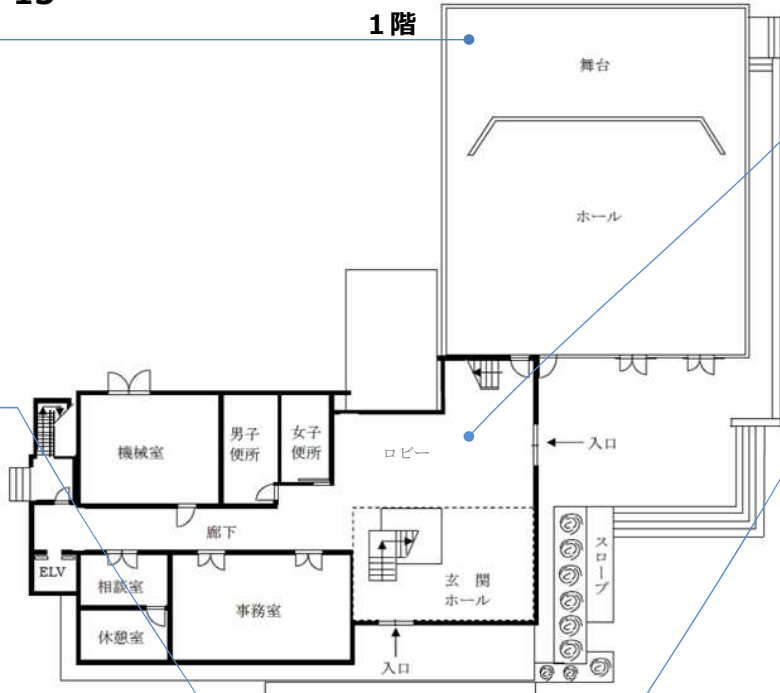

地階

書庫
床面積335㎡
蔵書約17万冊

大野北公民館・大野北まちづくりセンター

中央区鹿沼台1-10-20 1階

料理実習室
床面積84㎡
定員42人

保育室
床面積30㎡
定員15人

工作室
床面積70㎡
定員36人

小会議室1
床面積39㎡
定員24人

活動コーナー

大会議室
床面積160㎡
定員150人

コミュニティ室
床面積41㎡
定員24人

2階

茶室
床面積53㎡
定員35人

中会議室
床面積54㎡
定員30人

3階

和室
床面積75㎡
定員45人

小会議室2
床面積32㎡
定員24人

青少年学習センター

中央区矢部新町3-15

ホール
床面積428㎡
定員250人

1階

ロビー

青少年団体室
床面積46㎡
定員24人

和室
床面積46㎡
定員30人

2階

大会議室
床面積75㎡
定員54人

音楽室
床面積75㎡
定員30人

小会議室 2
床面積37㎡
定員14人

中会議室
床面積61㎡
定員36人

3階

小会議室 1
床面積37㎡
定員18人

講習室
床面積61㎡
定員30人