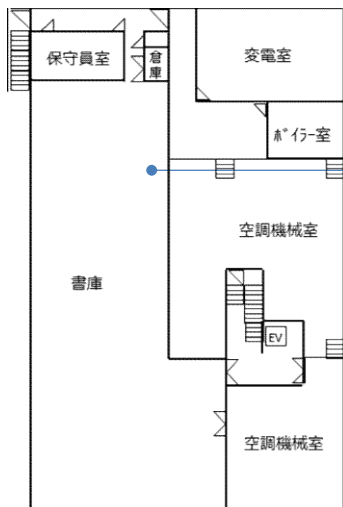

暗室
床面積9㎡

教材作製室
床面積43㎡

読書室
床面積340㎡
定員200人

大集会室
床面積193㎡
定員182人

視聴覚室
床面積90㎡
定員48人

調整室
床面積34㎡

中集会室
床面積83㎡
定員54人

和室
床面積28㎡
定員10人

地階

書庫
床面積335㎡
蔵書約17万冊

大野北公民館・大野北まちづくりセンター

中央区鹿沼台1-10-20 1階

料理実習室
床面積84㎡
定員42人

保育室
床面積30㎡
定員15人

工作室
床面積70㎡
定員36人

小会議室1
床面積39㎡
定員24人

活動コーナー

大会議室
床面積160㎡
定員150人

コミュニティ室
床面積41㎡
定員24人

2階

茶室
床面積53㎡
定員35人

中会議室
床面積54㎡
定員30人

3階

和室
床面積75㎡
定員45人

小会議室2
床面積32㎡
定員24人

青少年学習センター

中央区矢部新町3-15

ホール
床面積428㎡
定員250人

1階

ロビー

青少年団体室
床面積46㎡
定員24人

和室
床面積46㎡
定員30人