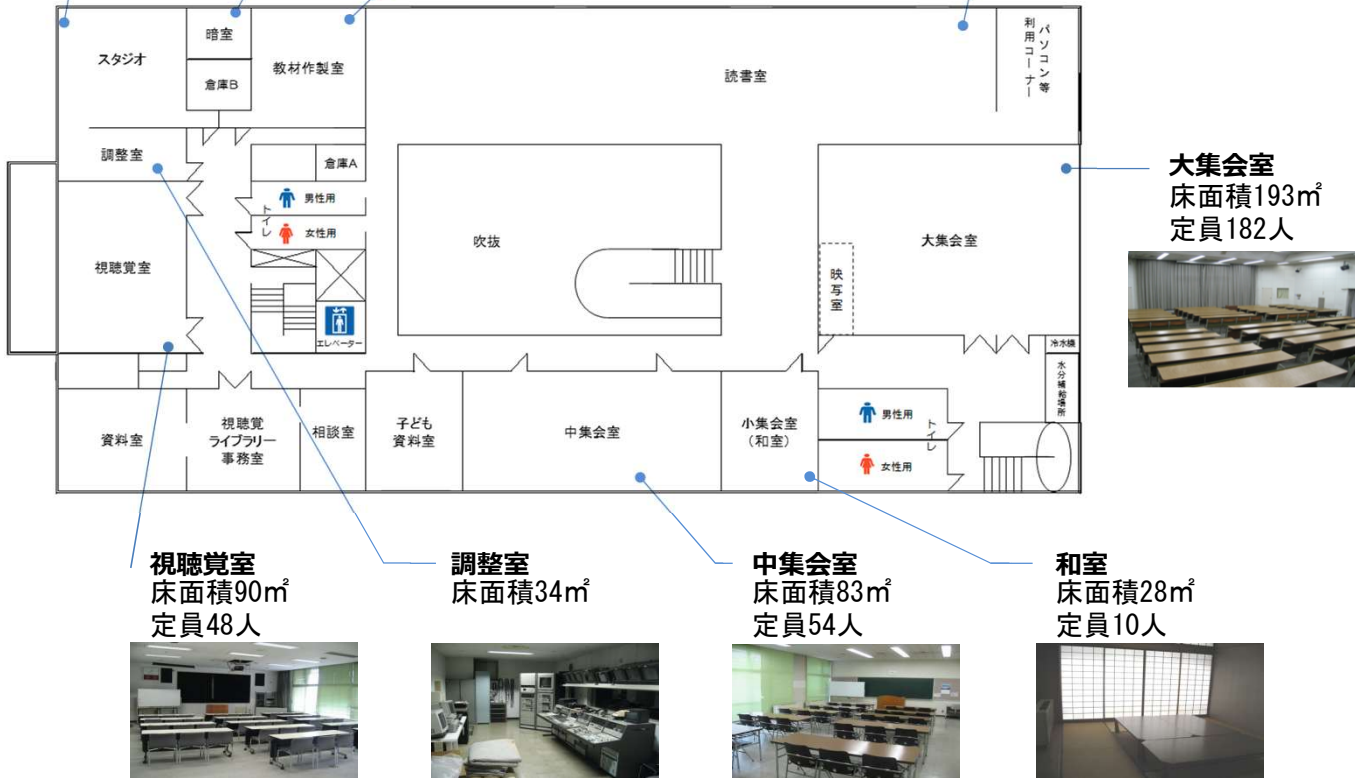

じゅうたんコーナー

絵本に囲まれ、親子でゆっくり読書が楽しめるじゅうたん敷きのスペース

子どもの本コーナー

物語、各分野の知識の本などの子ども向けの本と、相談用の窓口を配置

YAコーナー

中高生世代の関心や課題に応じた本や、情報発信を行う展示スペースを配置

2階

スタジオ
床面積62㎡

暗室
床面積9㎡

教材作製室
床面積43㎡

読書室
床面積340㎡
定員200人

大集会室
床面積193㎡
定員182人

視聴覚室
床面積90㎡
定員48人

調整室
床面積34㎡

中集会室
床面積83㎡
定員54人

和室
床面積28㎡
定員10人

地階

書庫
床面積335㎡
蔵書約17万冊

大野北公民館・大野北まちづくりセンター

中央区鹿沼台1-10-20 1階

料理実習室
床面積84㎡
定員42人

保育室
床面積30㎡
定員15人

工作室
床面積70㎡
定員36人

小会議室1
床面積39㎡
定員24人

活動コーナー

大会議室
床面積160㎡
定員150人

コミュニティ室
床面積41㎡
定員24人

2階

茶室
床面積53㎡
定員35人

中会議室
床面積54㎡
定員30人

3階

和室
床面積75㎡
定員45人