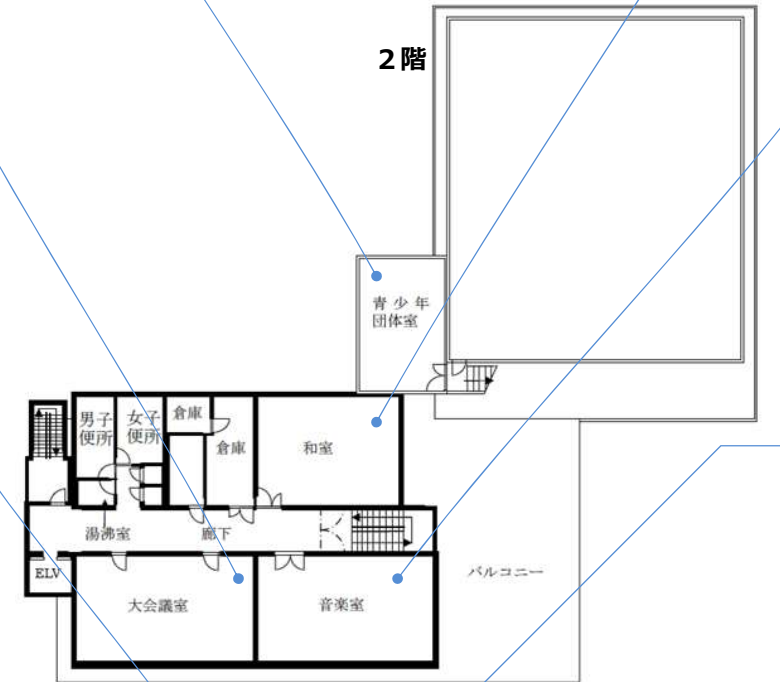

地階

書庫
床面積335㎡
蔵書約17万冊

大野北公民館・大野北まちづくりセンター

中央区鹿沼台1-10-20 1階

料理実習室
床面積84㎡
定員42人

保育室
床面積30㎡
定員15人

工作室
床面積70㎡
定員36人

小会議室1
床面積39㎡
定員24人

活動コーナー

大会議室
床面積160㎡
定員150人

コミュニティ室
床面積41㎡
定員24人

2階

茶室
床面積53㎡
定員35人

中会議室
床面積54㎡
定員30人

3階

和室
床面積75㎡
定員45人

小会議室2
床面積32㎡
定員24人

青少年学習センター

中央区矢部新町3-15

ホール
床面積428㎡
定員250人

1階

ロビー

青少年団体室
床面積46㎡
定員24人

和室
床面積46㎡
定員30人

2階

大会議室
床面積75㎡
定員54人

音楽室
床面積75㎡
定員30人

小会議室 2
床面積37㎡
定員14人

中会議室
床面積61㎡
定員36人

3階

小会議室 1
床面積37㎡
定員18人

講習室
床面積61㎡
定員30人