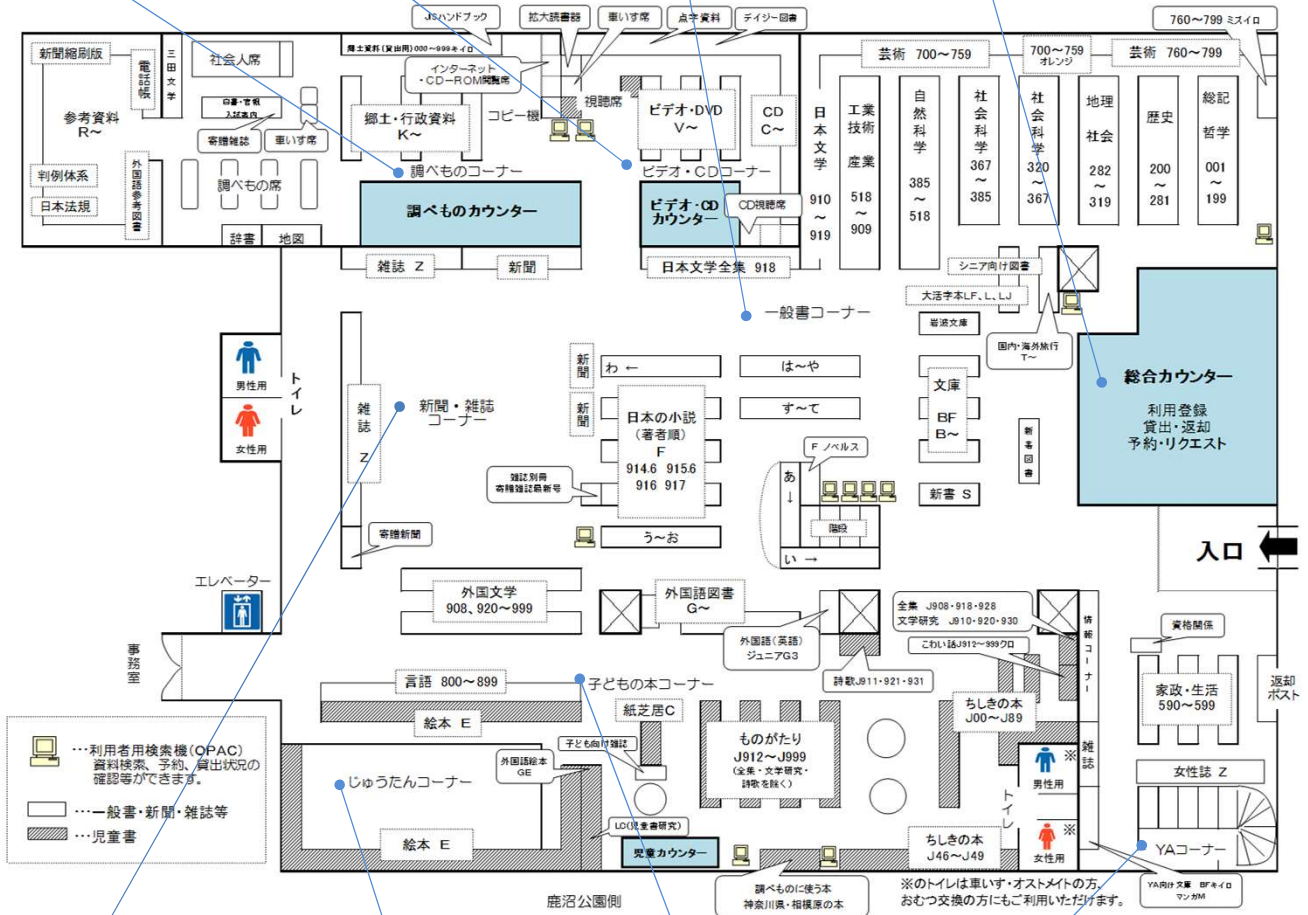

ビデオ・CDコーナー

DVD・CDなどの視聴覚資料や視聴ブースを配置し、貸出や返却、視聴を受付

一般書コーナー

小説や全集、各分野の図書、文庫、新書、外国語資料などを分類別に配置

総合カウンター

本の貸出や返却のほか、利用登録、予約・リクエストを受付

新聞・雑誌コーナー

閲覧席(18席)を中心に、新聞各紙と、雑誌最新号及びバックナンバーを配置

じゅうたんコーナー

絵本に囲まれ、親子でゆっくり読書が楽しめるじゅうたん敷きのスペース

子どもの本コーナー

物語、各分野の知識の本などの子ども向けの本と、相談用の窓口を配置

YAコーナー

中高生世代の関心や課題に応じた本や、情報発信を行う展示スペースを配置

2階

スタジオ
床面積62㎡

地階

書庫
床面積335㎡
蔵書約17万冊

大野北公民館・大野北まちづくりセンター

中央区鹿沼台1-10-20 1階

料理実習室
床面積84㎡
定員42人

保育室
床面積30㎡
定員15人

工作室
床面積70㎡
定員36人

小会議室1
床面積39㎡
定員24人