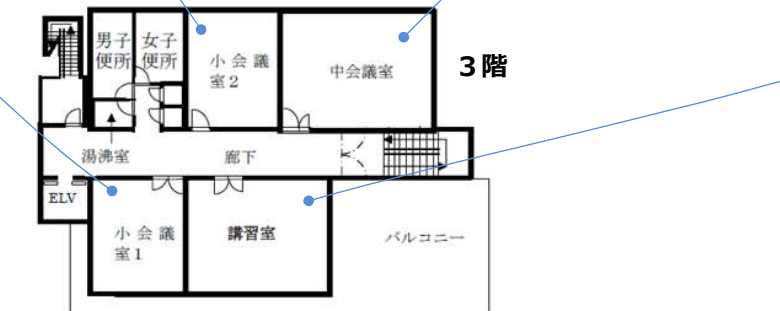

小会議室2
床面積32㎡
定員24人

青少年学習センター

中央区矢部新町3-15

ホール
床面積428㎡
定員250人

1階

ロビー

青少年団体室
床面積46㎡
定員24人

和室
床面積46㎡
定員30人

2階

大会議室
床面積75㎡
定員54人

音楽室
床面積75㎡
定員30人

小会議室 2
床面積37㎡
定員14人

中会議室
床面積61㎡
定員36人

3階

小会議室 1
床面積37㎡
定員18人

講習室
床面積61㎡
定員30人

さがみはら国際交流ラウンジ

中央区鹿沼台1-9-15 プロミティふちのベビル内

あさひ児童館

中央区鹿沼台1-10-4