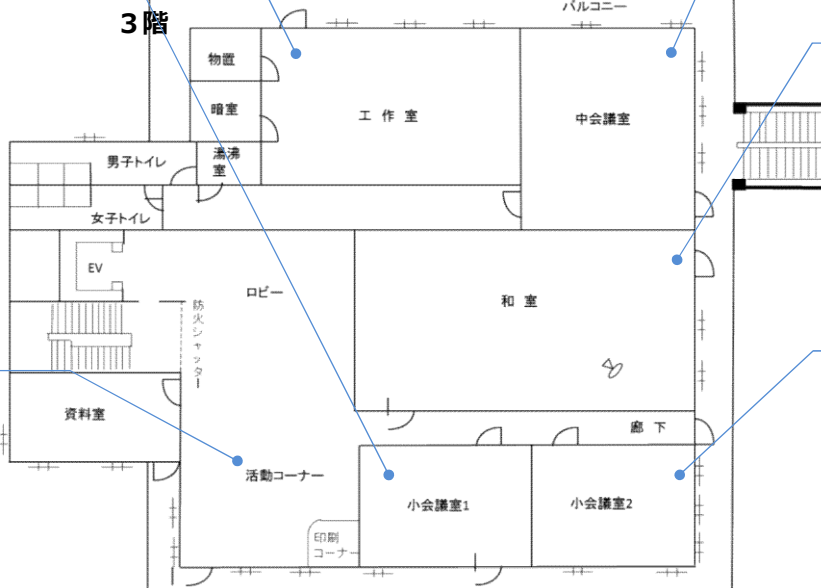

地階

書庫
床面積335㎡
蔵書約17万冊

大野北公民館・大野北まちづくりセンター

中央区鹿沼台1-10-20 1階

料理実習室
床面積84㎡
定員42人

保育室
床面積30㎡
定員15人

工作室
床面積70㎡
定員36人

小会議室1
床面積39㎡
定員24人

活動コーナー

大会議室
床面積160㎡
定員150人

コミュニティ室
床面積41㎡
定員24人

2階

茶室
床面積53㎡
定員35人

中会議室
床面積54㎡
定員30人

3階

和室
床面積75㎡
定員45人

小会議室2
床面積32㎡
定員24人

青少年学習センター

中央区矢部新町3-15

ホール
床面積428㎡
定員250人

1階

ロビー

青少年団体室
床面積46㎡
定員24人

和室
床面積46㎡
定員30人

2階

大会議室
床面積75㎡
定員54人

音楽室
床面積75㎡
定員30人

小会議室 2
床面積37㎡
定員14人

中会議室
床面積61㎡
定員36人

3階

小会議室 1
床面積37㎡
定員18人

講習室
床面積61㎡
定員30人