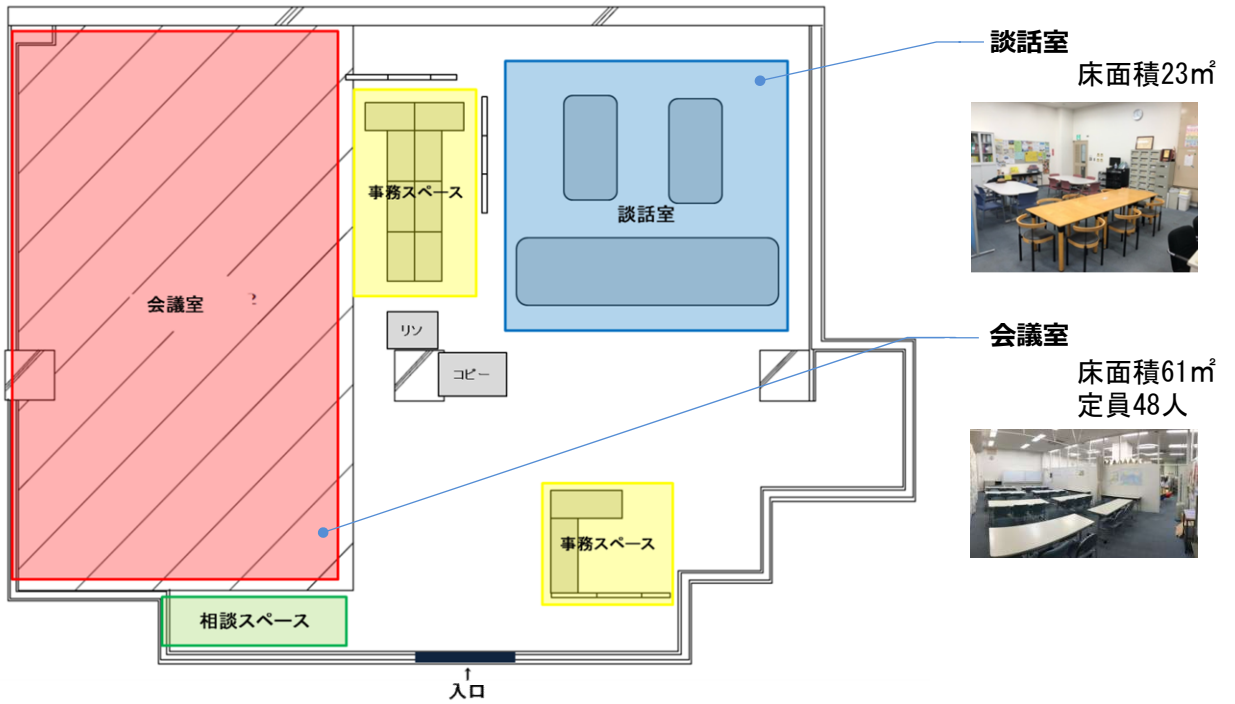

さがみはら国際交流ラウンジ

中央区鹿沼台1-9-15 プロミティふちのベビル内