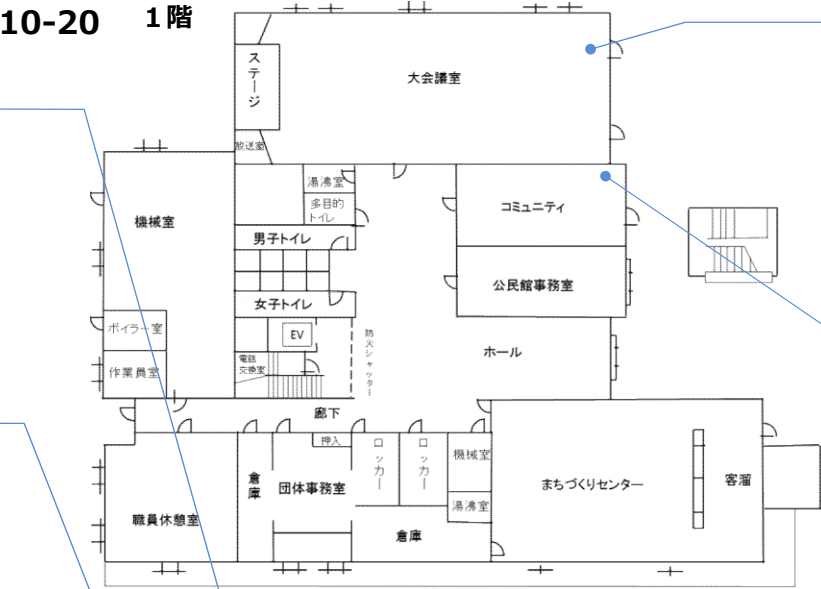

暗室
床面積9㎡

教材作製室
床面積43㎡

読書室
床面積340㎡
定員200人

大集会室
床面積193㎡
定員182人

視聴覚室
床面積90㎡
定員48人

調整室
床面積34㎡

中集会室
床面積83㎡
定員54人

和室
床面積28㎡
定員10人

地階

書庫
床面積335㎡
蔵書約17万冊

大野北公民館・大野北まちづくりセンター

中央区鹿沼台1-10-20 1階

料理実習室
床面積84㎡
定員42人

保育室
床面積30㎡
定員15人

工作室
床面積70㎡
定員36人

小会議室1
床面積39㎡
定員24人

活動コーナー

大会議室
床面積160㎡
定員150人

コミュニティ室
床面積41㎡
定員24人

2階

茶室
床面積53㎡
定員35人

中会議室
床面積54㎡
定員30人

3階

和室
床面積75㎡
定員45人

小会議室2
床面積32㎡
定員24人

青少年学習センター

中央区矢部新町3-15

ホール
床面積428㎡
定員250人

1階

ロビー

青少年団体室
床面積46㎡
定員24人

和室
床面積46㎡
定員30人