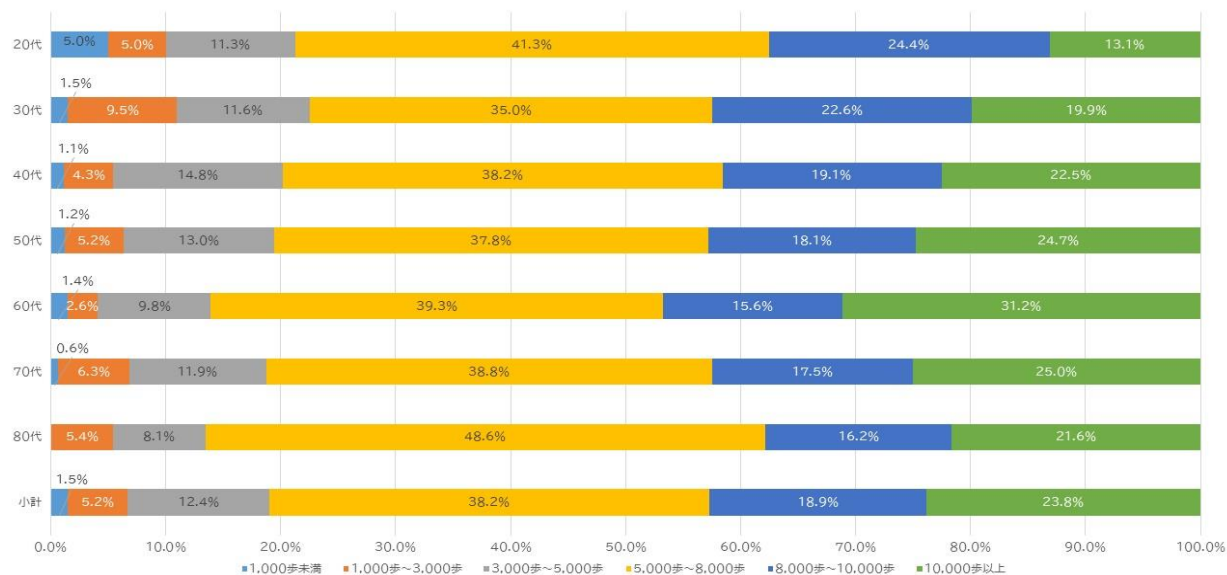

## 健活！チャレンジ(前期)年代別 歩数状況

## 健活！チャレンジ(前期)年代別 歩数平均値・中央値

年代	平均値	中央値
20代	7,234歩	7,040歩
30代	7,409歩	7,301歩
40代	7,937歩	7,347歩
50代	8,359歩	7,497歩
60代	8,935歩	7,757歩
70代	7,984歩	7,520歩
80代	7,616歩	6,658歩
全体	8,111歩	7,405歩