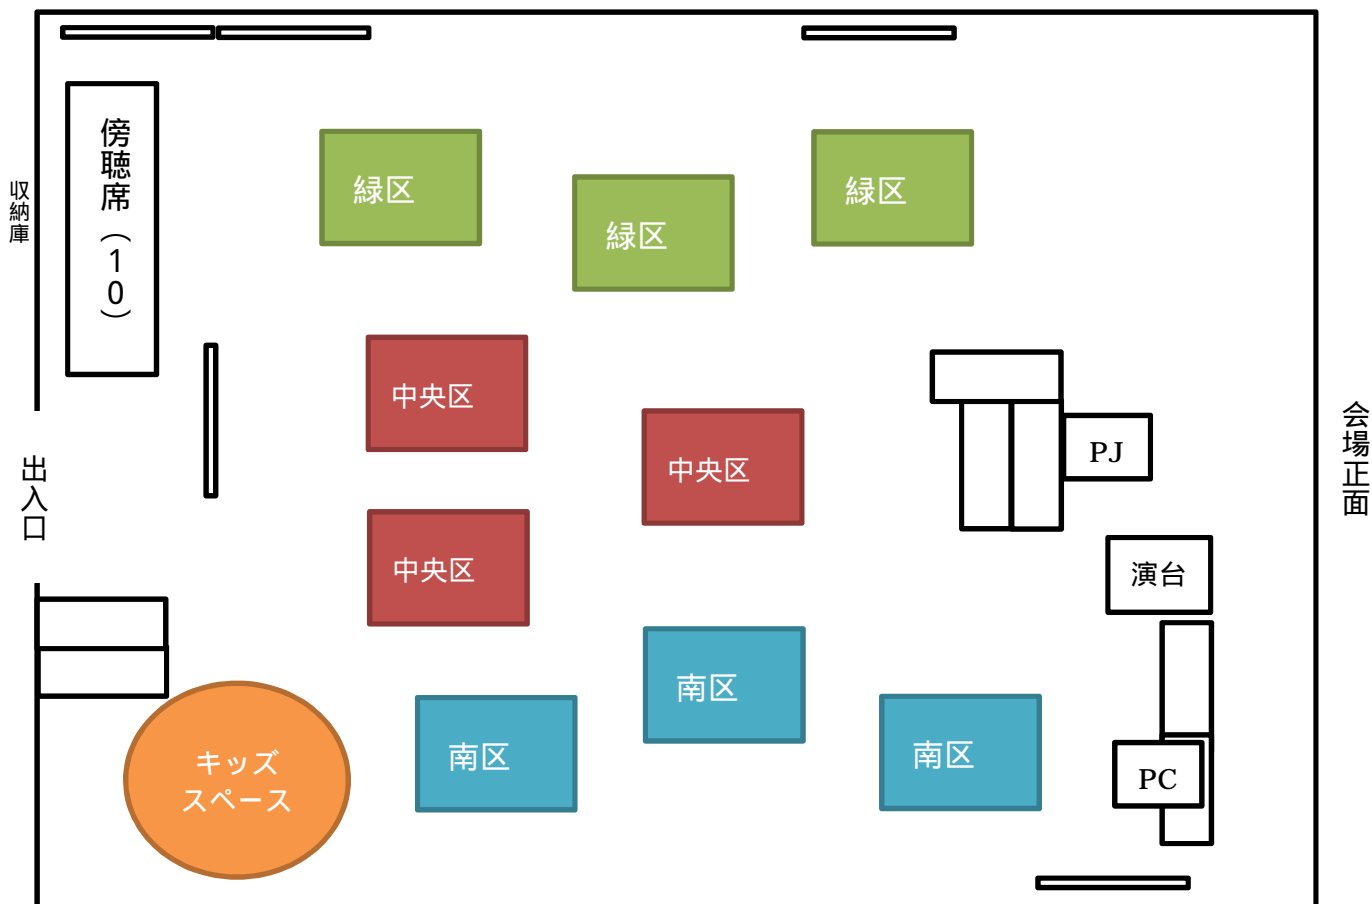

会場レイアウト（相模原市市民会館 3階 第一大会議室）

フロア案内図（相模原市市民会館 3階）