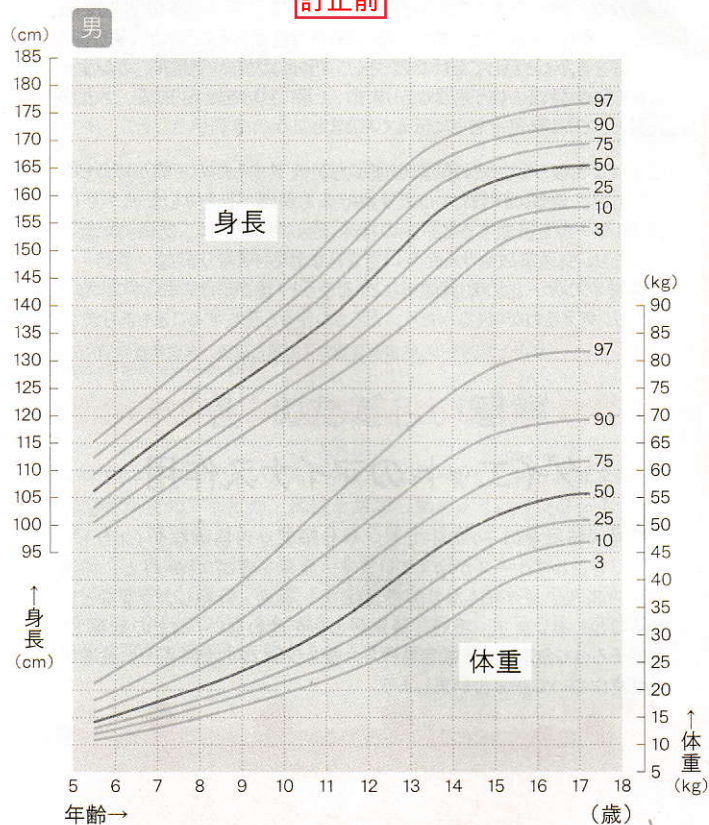

# 小学生以降 身長体重曲線

小学校就学以降の成長の記録もこのグラフに記入しましょう。

(パーセンタイル曲線：村田光範氏による)

**訂正前**

# 男の子のお母様へ 小学生以降の身長体重曲線 男子 (修正シール)

該当ページの男子のグラフの上からこのシールを貼ってから、ご利用ください。

注：女子のグラフは正しいので女の子のお母様は、そのままお使いください。

**訂正後**