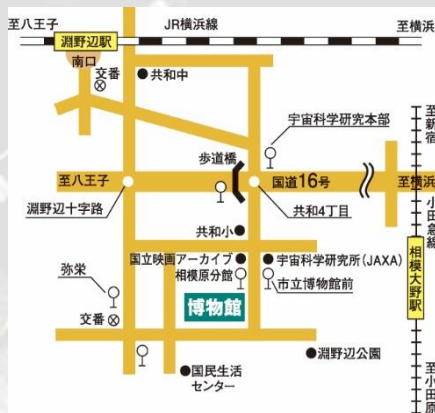

令和元年度のJAXAコースでは、小惑星リュウグウでの成果を携え、今まさに地球へ帰還の途について小惑星探査機「はやぶさ2」等をテーマとしています。

ぜひご参加ください。

JAXA宇宙科学研究所にて小惑星探査機「はやぶさ」及び「はやぶさ2」にかかわり、現在は小惑星イトカワの微粒子のキュレーション*も担当している講師が、今までの成果や、小惑星探査機「はやぶさ2」のサンプルリターンによる研究が、私たち地球の海の水や生命の源がどのように生まれてきたのかという問題と、どういう関係があるのかなどについて語ります。

*「キュレーション」とは、試料の保管、記載、研究者への配分等のもとより、試料の活用用の促進と研究から得られた成果のアーカイブ(保存記録)などもその業務に含まれます。

(c)JAXA

日時 **令和2年2月15日(土) 14:00~15:30**(開場13:30)

講師 **安部 正真さん**(JAXA宇宙科学研究所准教授)(写真左上)

定員 **150**名(申込み先着順)

申込方法 9:00~21:30に下記問合せ先へ直接か電話で。

★市民優先受付期間: 1月15日(水)~1月21日(火)

※相模原市在住・在勤・在学の中学生以上の方のみ受付します。

★どなたでも: 1月22日(水)~2月8日(土)

※1/21までに定員に満たなかった場合のみ受付。中学生以上の方ならどなたでもお申し込みいただけます。

会場 **相模原市立博物館 大会議室**(相模原市中央区高根3-1-15 電話042-750-8030)

交通のご案内

■ 淵野辺駅南口から

- 徒歩20分
- バス青葉循環博物館廻り(淵37系統)で「市立博物館前」下車すぐ
- バス青葉循環共和廻り(淵36系統)「市立博物館前」下車すぐ

■ 相模大野駅から

- バス相模原駅行き(相02系統)で「宇宙科学研究所本部」下車5分

■ 相模原駅から

- バス相模大野駅行き(相02系統)で「宇宙科学研究所本部」下車5分
- 上溝駅から
- バス淵野辺駅行き(淵52・53・59系統)で「弥栄」下車8分
- 駐車場95台 大型バス4台可(無料)

問合せ先 **相模原市生涯学習センター 042-756-3443**

主催 **相模原市立博物館・相模原市生涯学習センター**