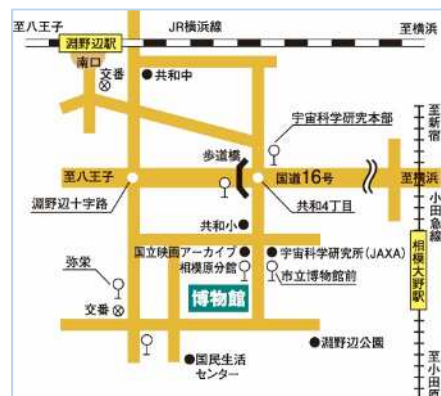

1月22日(水)~2月8日(土)(市民優先受付期間後も定員にゆとりがある場合)

中学生以上の方ならどなたでも(相模原市在住・在勤・在学の条件なし)

報道機関の方の席をご用意いたします。お席が必要な場合はご連絡ください。

4 会場

相模原市立博物館(相模原市中央区高根3-1-15)

交通のご案内

淵野辺駅南口から

徒歩20分

バス青葉循環博物館廻り(淵37系統)で「市立博物館前」下車すぐ

バス青葉循環共和廻り(淵36系統)「市立博物館前」下車すぐ

相模大野駅から

バス相模原駅行き(相02系統)で「宇宙科学研究所本部」下車5分

相模原駅から

バス相模大野駅行き(相02系統)で「宇宙科学研究所本部」下車5分
上溝駅から

バス淵野辺駅行き(淵52・53・59系統)で「弥栄」下車8分

駐車場95台 大型バス4台可(無料)

問合せ先: 生涯学習センター

電話 042-756-3443

研究機関等公開講座 JAXAコース

日本の太陽系小天体探査： はやぶさ、はやぶさ2、そして 令和2年2月15日(土)

日時

14:00~15:30

(C)JAXA

会場