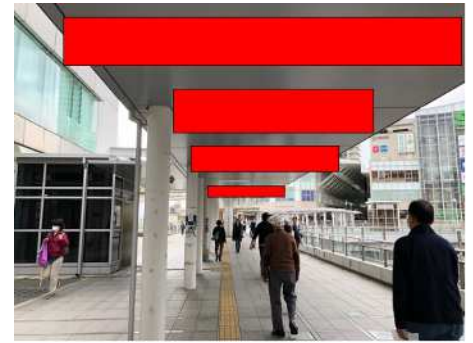

## 橋本駅・相模原駅・相模大野駅周辺に オリンピック自転車ロードレース競技PR装飾を実施します！

緑区役所では、2020年東京オリンピック競技大会において、自転車ロードレース競技の開催へ向けた機運醸成を図るため、橋本駅・相模原駅・相模大野駅周辺にオリンピックPR装飾物を掲出します。

### 1 装飾場所

- (1) 橋本駅北口ペデストリアンデッキ、JR橋本駅構内
- (2) JR相模原駅構内
- (3) 相模大野駅北口ペデストリアンデッキ

設置イメージ図(1)

設置イメージ図(2)

設置イメージ図(3)