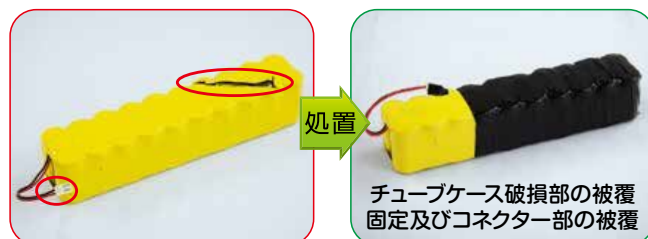

絶縁処理の例

引用元：「小型充電式電池 安全回収のハンドブック」2023年度版（一般社団法人JBRC）

リード線切断部の露出

チューブケースの破損及びコネクター部の露出

端子部の露出

電極端子の露出

ポイント：金属部分をすべて覆うこと！

©相模原市