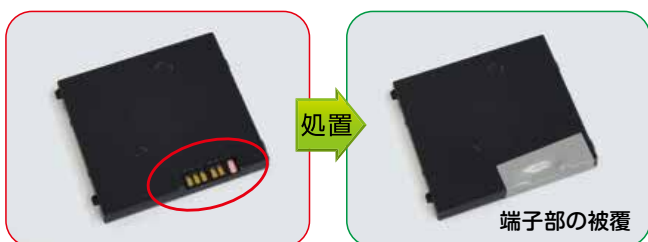

絶縁処理の例

引用元：「小型充電式電池 安全回収のハンドブック」2023年度版（一般社団法人JBRC）

リード線切断部の露出

チューブケースの破損及びコネクター部の露出

端子部の露出

電極端子の露出

ポイント：金属部分をすべて覆うこと！

©相模原市