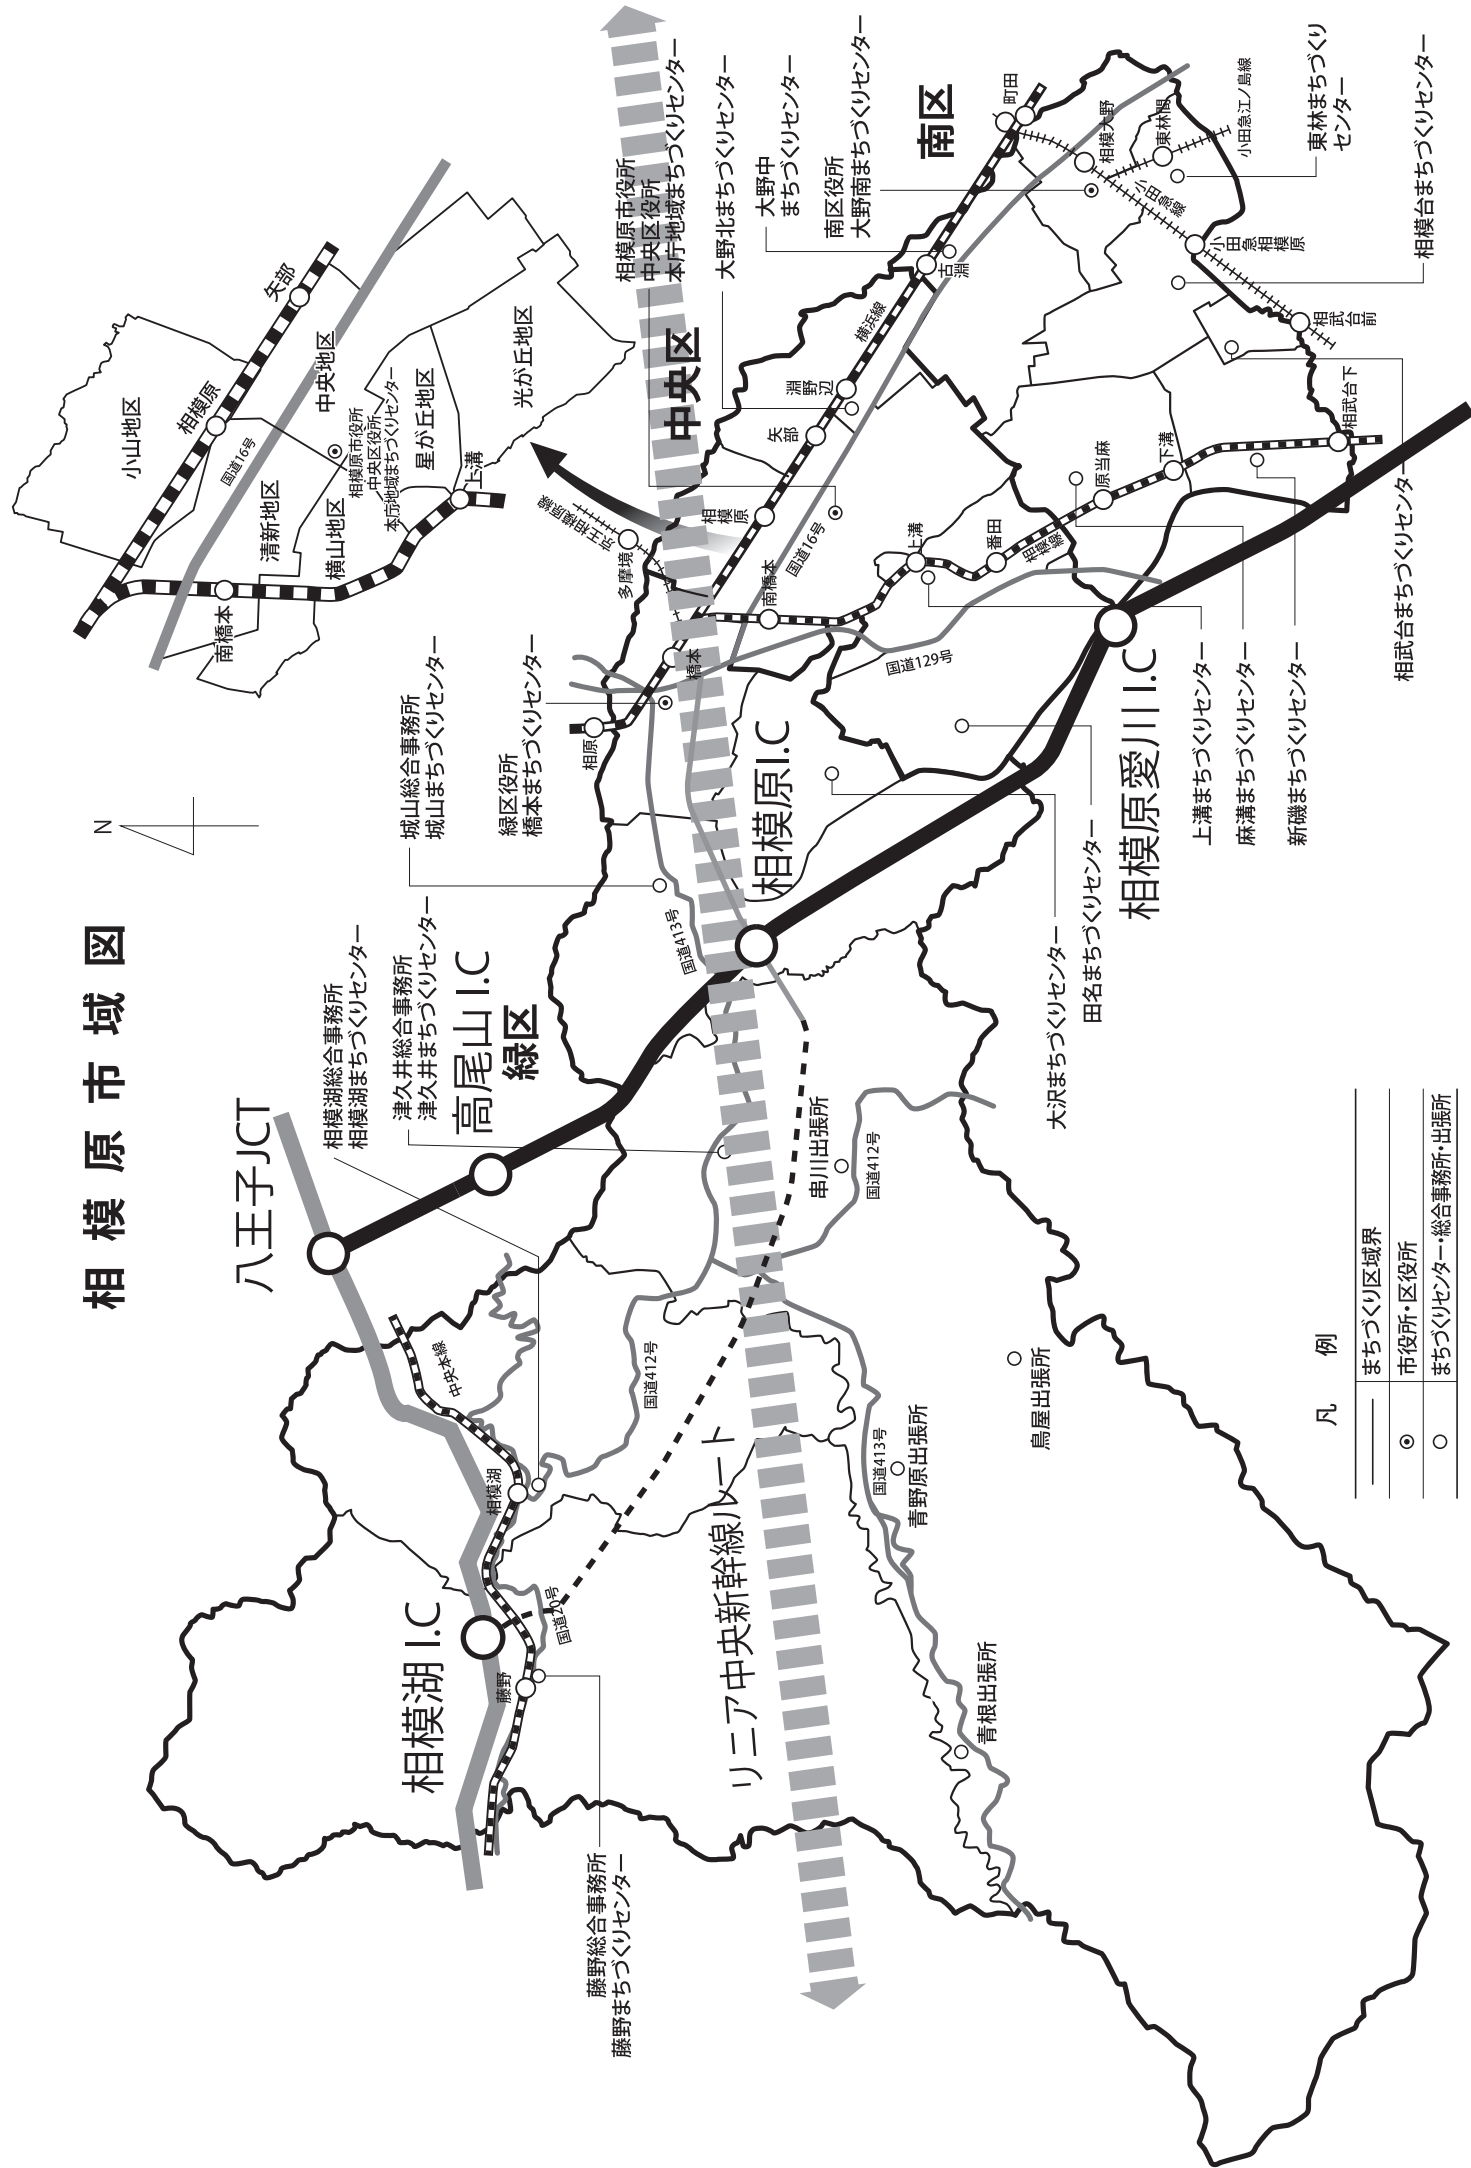

相模原市域図

凡例

—	まちづくり区域界
◎	市役所・区役所
○	まちづくりセンター・総合事務所・出張所