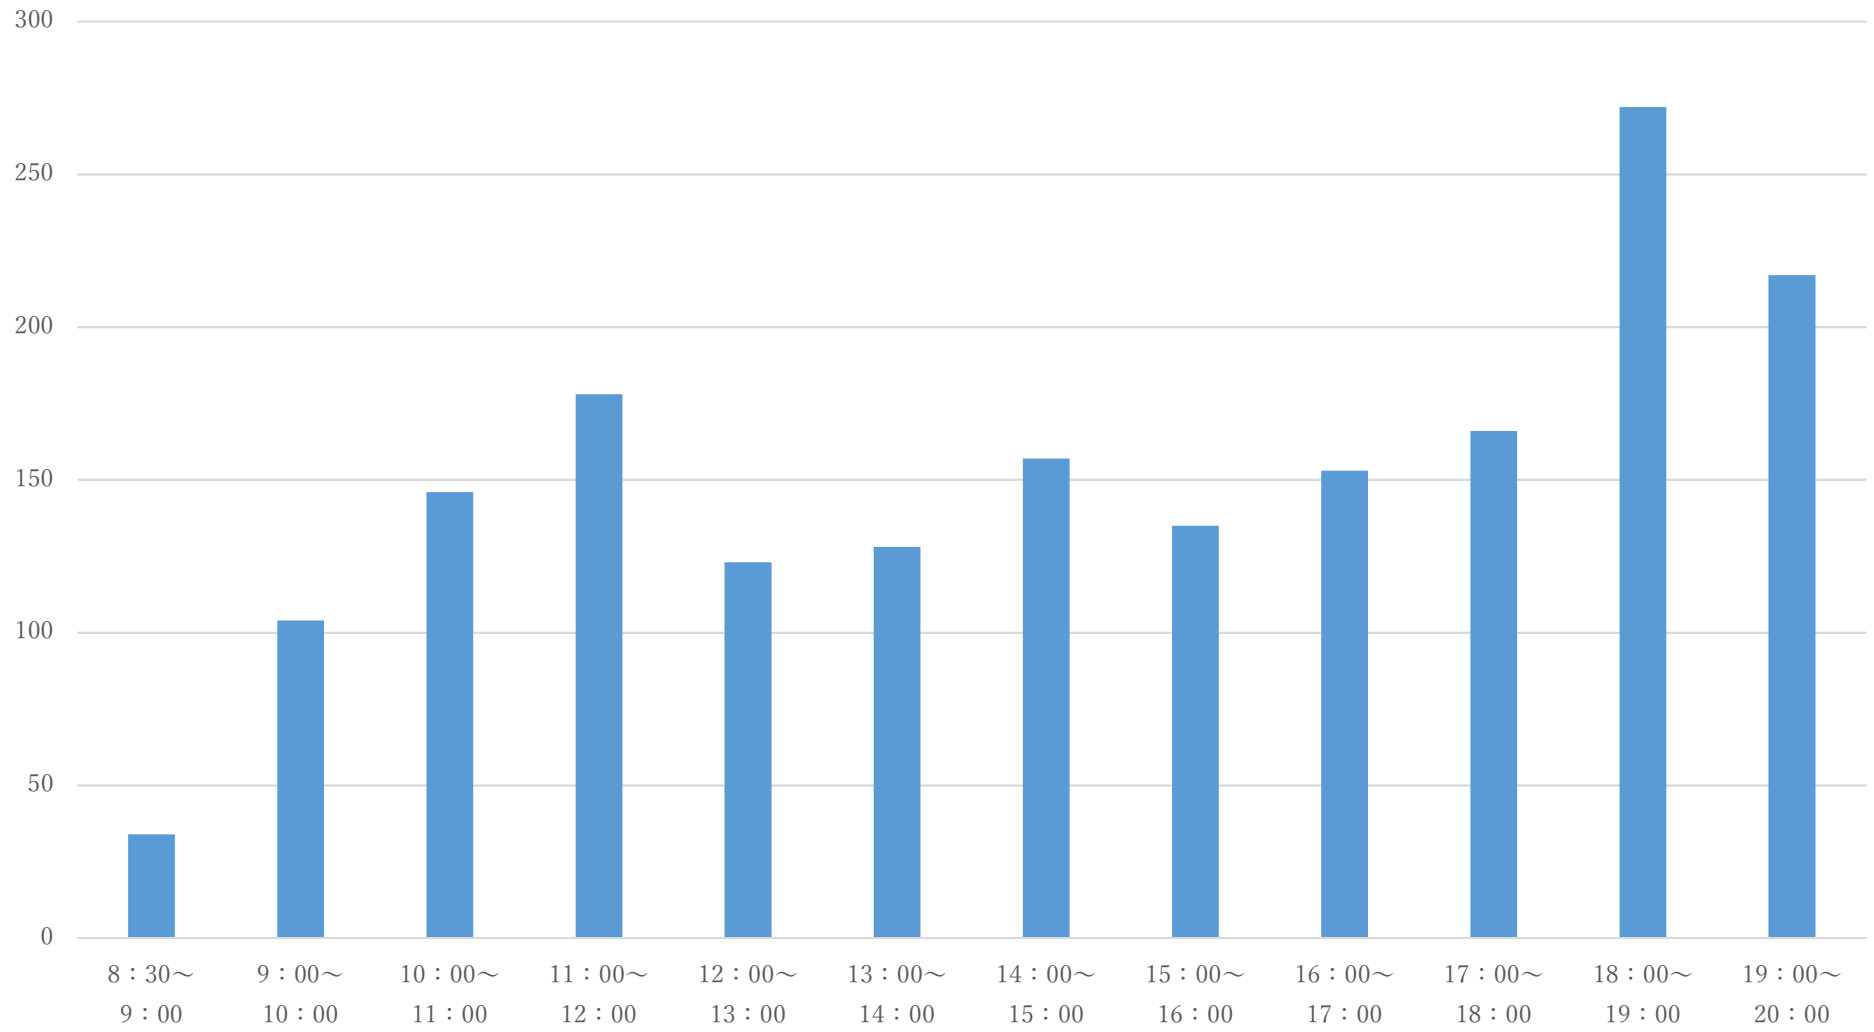

# 大野北公民館

(人)

田名公民館

(人)