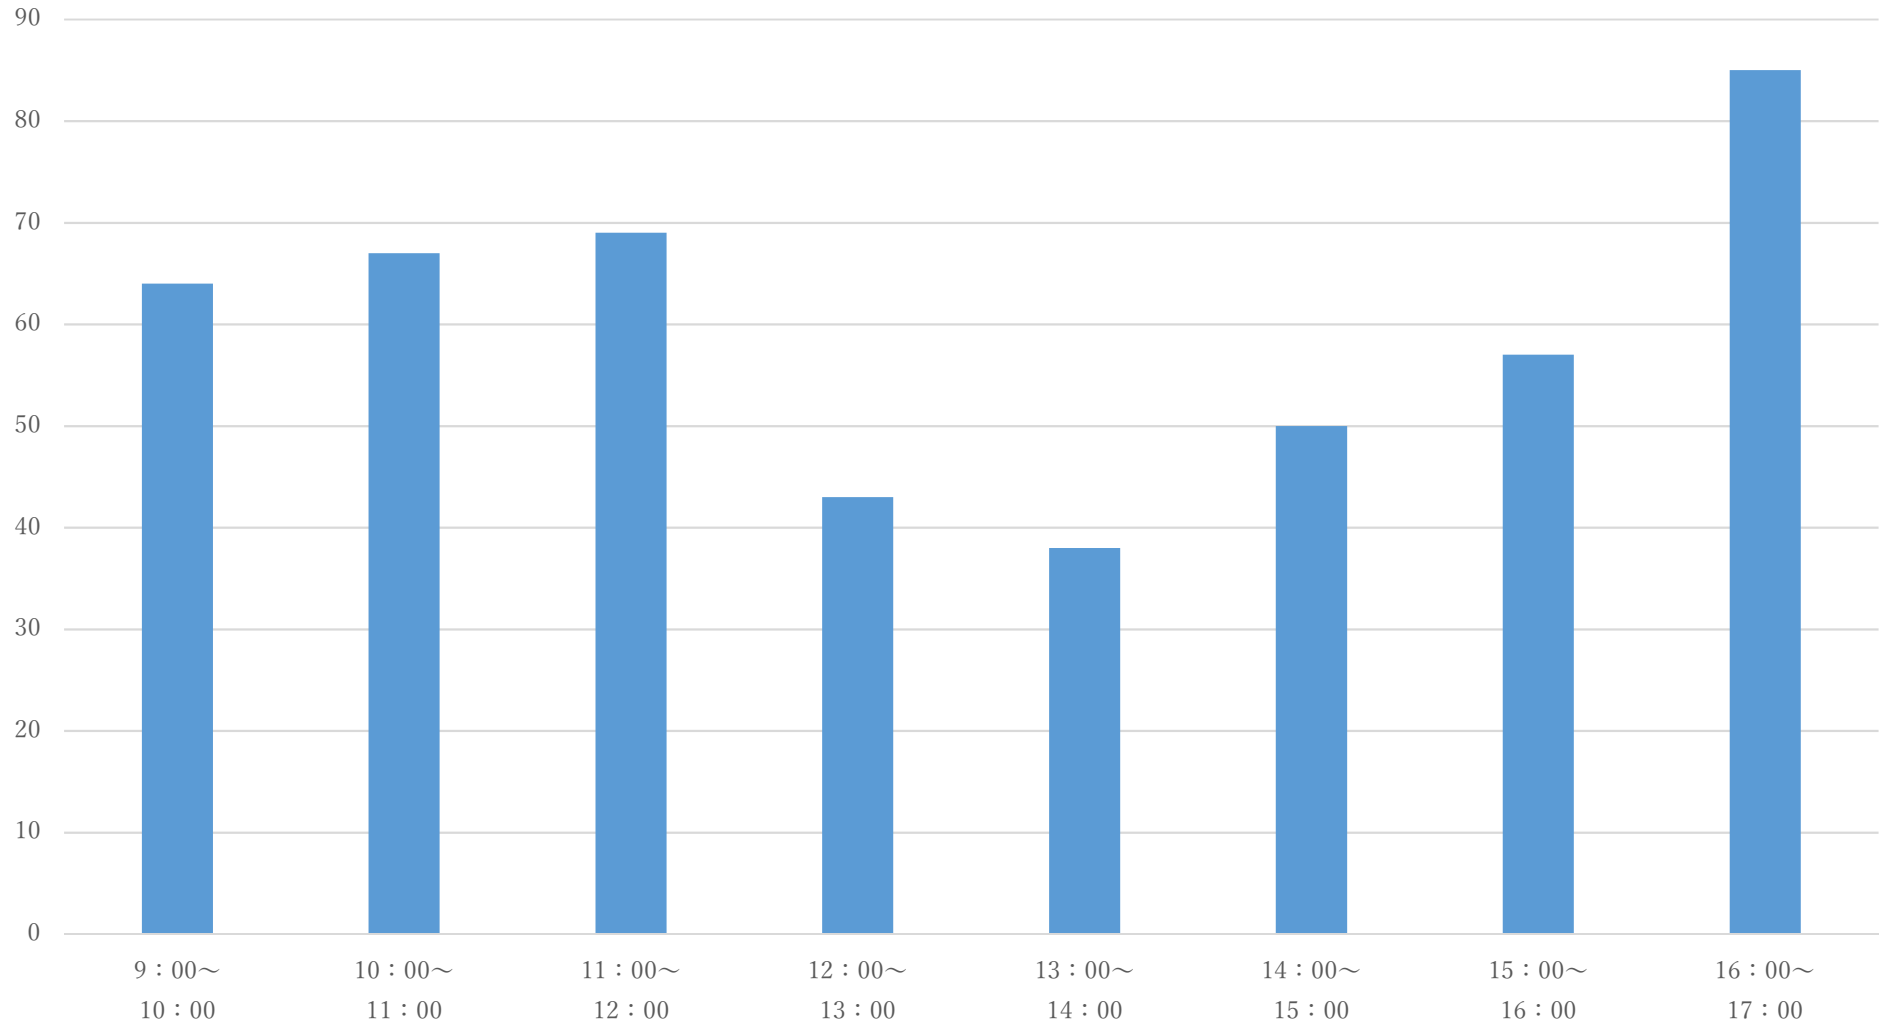

# 大野北公民館

(人)

田名公民館

(人)