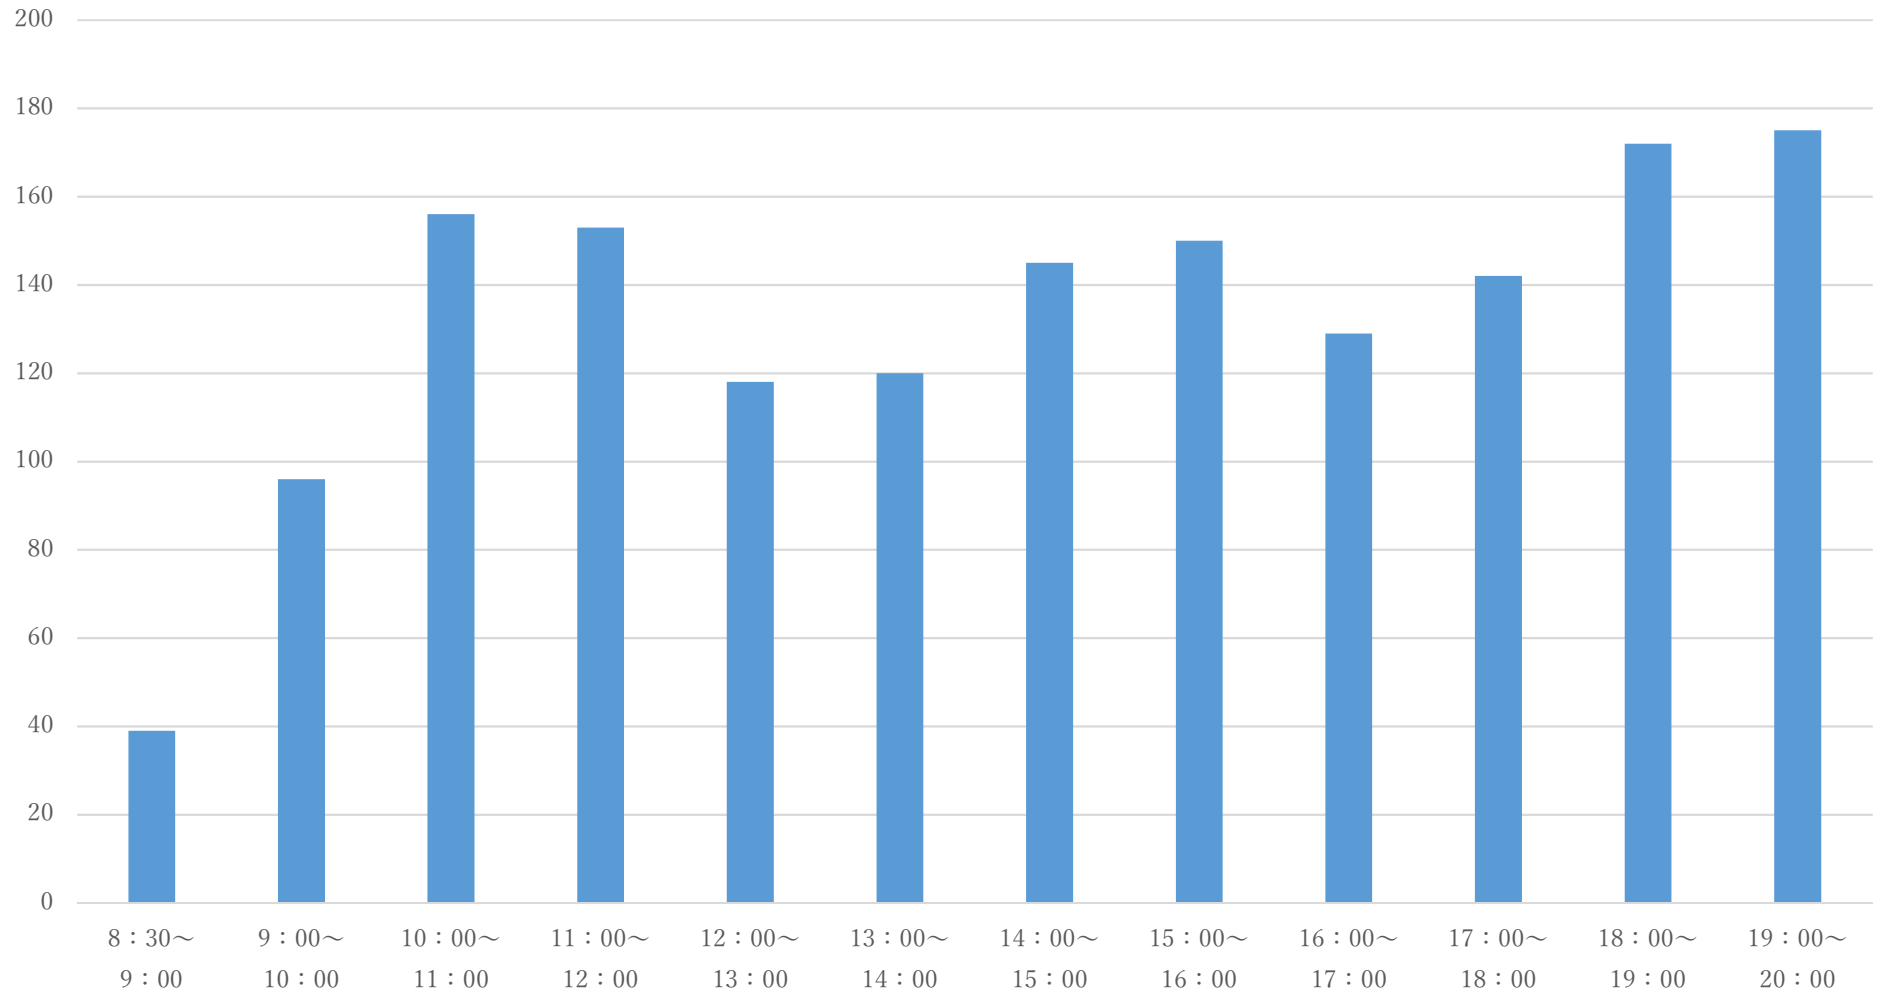

南区合同庁舎

(人)

大野中公民館

(人)

麻溝公民館

(人)

新磯公民館

(人)