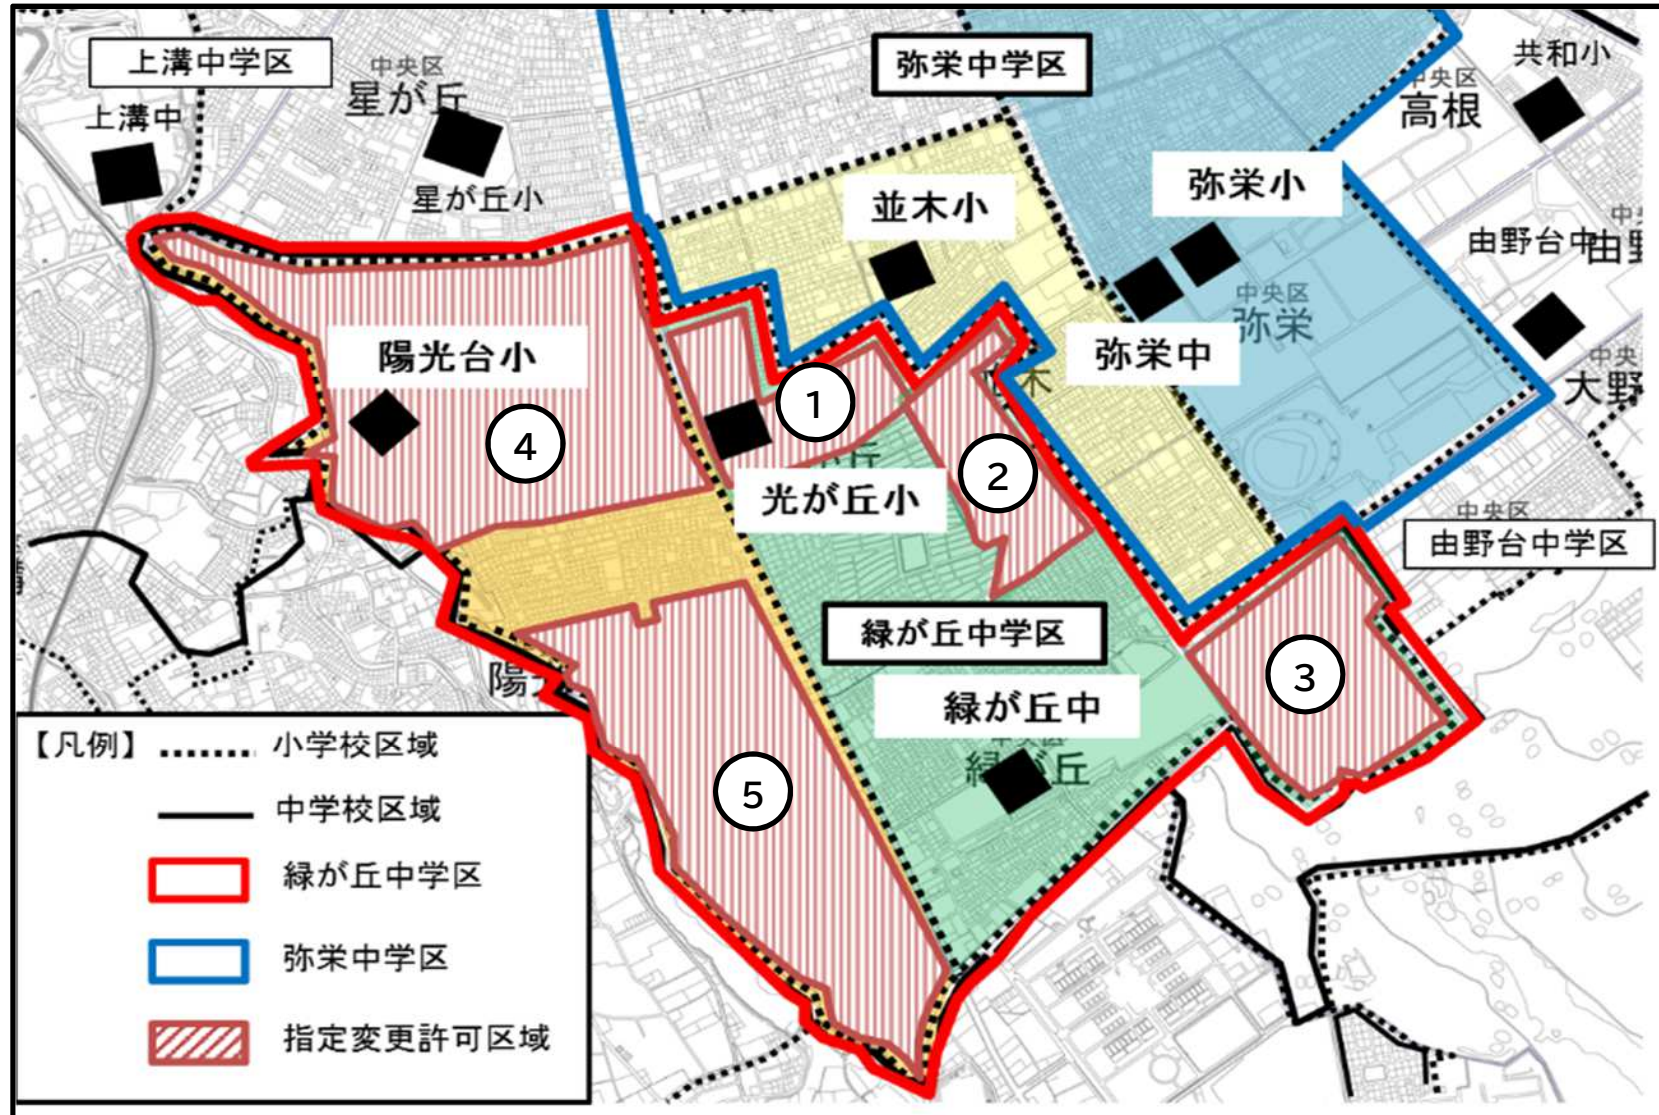

光が丘地区の小・中学校の通学区域（～2025.3）

【小学校の通学区域図】

【中学校の通学区域図】

第1段階 青葉小学校の学校再編の概要

学校再編による学習環境の準備期間を考慮し、令和7年4月を目途に、青葉小学校を閉校し、光が丘小学校、陽光台小学校、並木小学校の3小学校に再編する。

【再編後の通学区域図】

○再編の概要

- ・青葉小学校の通学区域を光が丘小学校に再編
- ・光が丘小学校の通学区域の一部(陽光台5～7丁目)を陽光台小学校に再編
- ・再編後の光が丘小学校、陽光台小学校の通学区域を、緑が丘中学校の通学区域と一致するよう変更
(上溝中、弥栄中、由野台中の通学区域の一部を緑が丘中学校の通学区域に変更)
※小・中学校区的一致

指定変更許可区域図

指定変更許可区域を設定する区域一覧

区 域	就学指定校	変更後の 就学指定校	設定する期日
①光が丘2丁目18番～34番	緑が丘中学校	弥栄中学校	令和7年4月1日から 令和13年3月31日
②並木4丁目	緑が丘中学校	弥栄中学校	令和7年4月1日から 令和13年3月31日
③青葉1丁目	弥栄中学校	(設定しない)	-
④青葉2丁目、3丁目	光が丘小学校	弥栄小学校	令和7年4月1日から
	緑が丘中学校	弥栄中学校	
⑤陽光台1丁目～3丁目	緑が丘中学校	上溝中学校	令和7年4月1日から 令和13年3月31日
⑥陽光台5丁目1番～2番10号・14号～2番31号・3番2号～37号・4番～19番 陽光台6丁目、7丁目	陽光台小学校	光が丘小学校	令和7年4月1日から