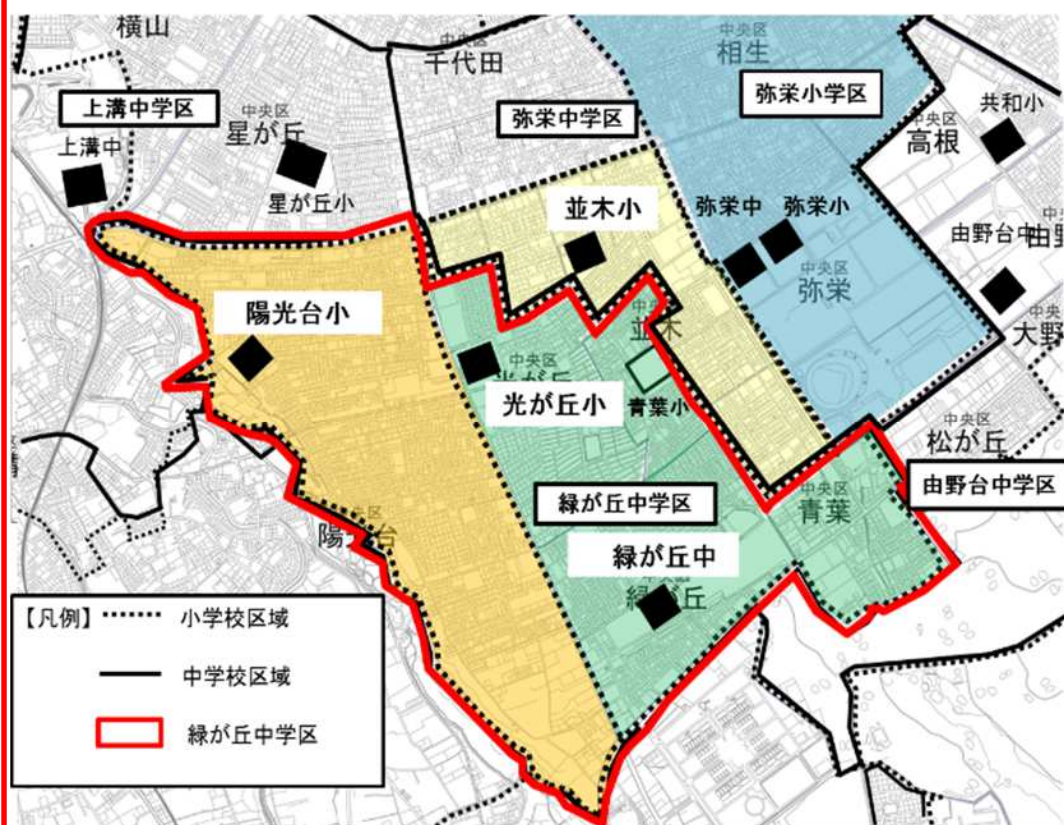

光が丘地区の小・中学校の通学区域（～2025.3）

【小学校の通学区域図】

【中学校の通学区域図】

第1段階 青葉小学校の学校再編の概要

学校再編による学習環境の準備期間を考慮し、令和7年4月を目途に、青葉小学校を閉校し、光が丘小学校、陽光台小学校、並木小学校の3小学校に再編する。

【再編後の通学区域図】

○再編の概要

- ・青葉小学校の通学区域を光が丘小学校に再編
- ・光が丘小学校の通学区域の一部(陽光台5～7丁目)を陽光台小学校に再編
- ・再編後の光が丘小学校、陽光台小学校の通学区域を、緑が丘中学校の通学区域と一致するよう変更
(上溝中、弥栄中、由野台中の通学区域の一部を緑が丘中学校の通学区域に変更)
※小・中学校区的一致

指定変更許可区域図

指定変更許可区域を設定する区域一覧

区 域	就学指定校	変更後の 就学指定校	設定する期日
①光が丘2丁目18番～34番	緑が丘中学校	弥栄中学校	令和7年4月1日から 令和13年3月31日
②並木4丁目	緑が丘中学校	弥栄中学校	令和7年4月1日から 令和13年3月31日
③青葉1丁目	弥栄中学校	(設定しない)	-
④青葉2丁目、3丁目	光が丘小学校	弥栄小学校	令和7年4月1日から
	緑が丘中学校	弥栄中学校	
⑤陽光台1丁目～3丁目	緑が丘中学校	上溝中学校	令和7年4月1日から 令和13年3月31日
⑥陽光台5丁目1番～2番10号・14号～2番31号・3番2号～37号・4番～19番 陽光台6丁目、7丁目	陽光台小学校	光が丘小学校	令和7年4月1日から