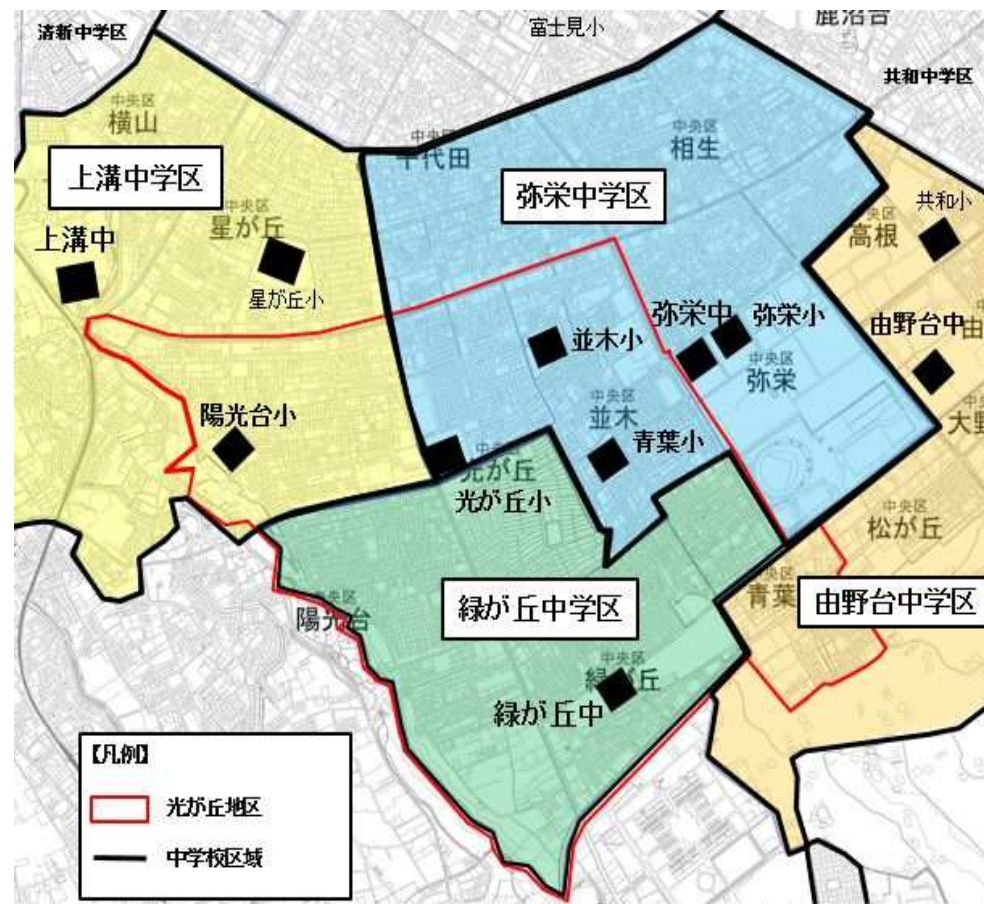

光が丘地区の小・中学校の通学区域（～2025.3）

【小学校の通学区域図】

【中学校の通学区域図】

第1段階 青葉小学校の学校再編の概要

学校再編による学習環境の準備期間を考慮し、令和7年4月を目途に、青葉小学校を閉校し、光が丘小学校、陽光台小学校、並木小学校の3小学校に再編する。

【再編後の通学区域図】

○再編の概要

- ・青葉小学校の通学区域を光が丘小学校に再編
- ・光が丘小学校の通学区域の一部(陽光台5～7丁目)を陽光台小学校に再編
- ・再編後の光が丘小学校、陽光台小学校の通学区域を、緑が丘中学校の通学区域と一致するよう変更
(上溝中、弥栄中、由野台中の通学区域の一部を緑が丘中学校の通学区域に変更)
※小・中学校区的一致

指定変更許可区域図

指定変更許可区域を設定する区域一覧

区 域	就学指定校	変更後の 就学指定校	設定する期日
①光が丘2丁目18番～34番	緑が丘中学校	弥栄中学校	令和7年4月1日から 令和13年3月31日
②並木4丁目	緑が丘中学校	弥栄中学校	令和7年4月1日から 令和13年3月31日
③青葉1丁目	弥栄中学校	(設定しない)	-
④青葉2丁目、3丁目	光が丘小学校	弥栄小学校	令和7年4月1日から
	緑が丘中学校	弥栄中学校	
⑤陽光台1丁目～3丁目	緑が丘中学校	上溝中学校	令和7年4月1日から 令和13年3月31日
⑥陽光台5丁目1番～2番10号・14号～2番31号・3番2号～37号・4番～19番 陽光台6丁目、7丁目	陽光台小学校	光が丘小学校	令和7年4月1日から