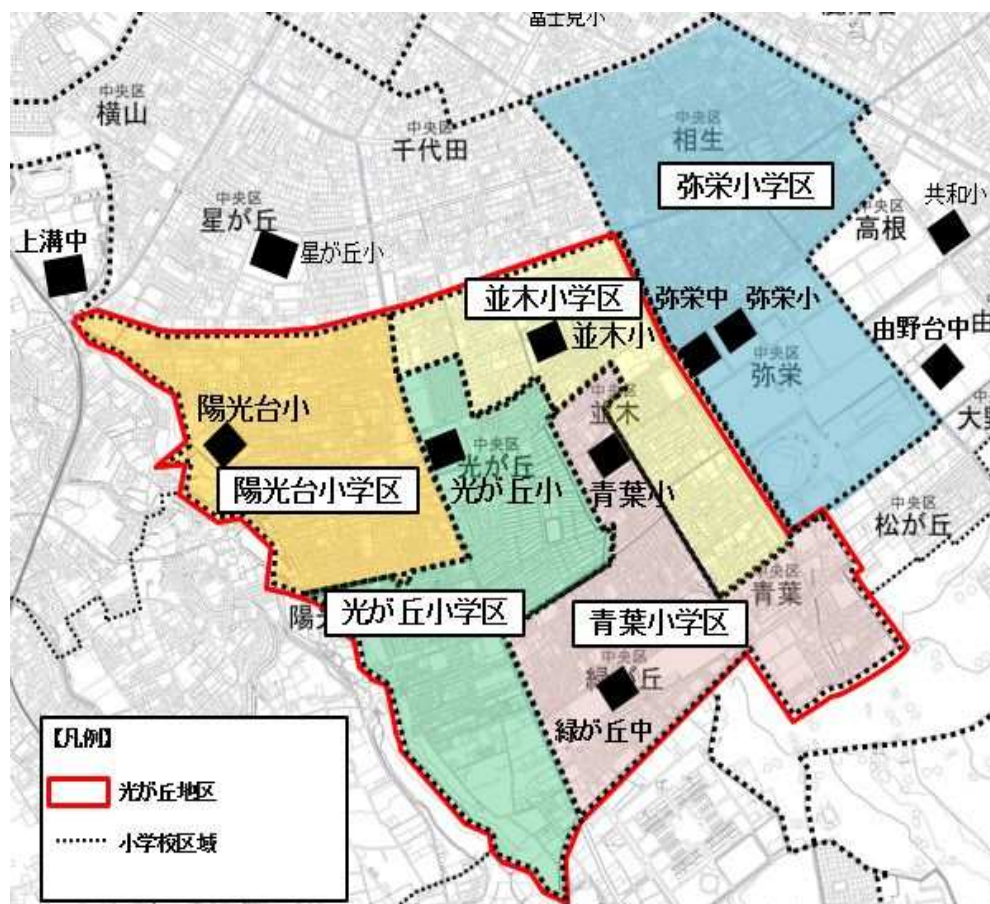

光が丘地区の小・中学校の通学区域（～2025.3）

【小学校の通学区域図】

【中学校の通学区域図】

第1段階 青葉小学校の学校再編の概要

学校再編による学習環境の準備期間を考慮し、令和7年4月を目途に、青葉小学校を閉校し、光が丘小学校、陽光台小学校、並木小学校の3小学校に再編する。

【再編後の通学区域図】

○再編の概要

- ・青葉小学校の通学区域を光が丘小学校に再編
- ・光が丘小学校の通学区域の一部(陽光台5～7丁目)を陽光台小学校に再編
- ・再編後の光が丘小学校、陽光台小学校の通学区域を、緑が丘中学校の通学区域と一致するよう変更
(上溝中、弥栄中、由野台中の通学区域の一部を緑が丘中学校の通学区域に変更)
※小・中学校区的一致

指定変更許可区域図

指定変更許可区域を設定する区域一覧

区 域	就学指定校	変更後の 就学指定校	設定する期日
①光が丘2丁目18番～34番	緑が丘中学校	弥栄中学校	令和7年4月1日から 令和13年3月31日
②並木4丁目	緑が丘中学校	弥栄中学校	令和7年4月1日から 令和13年3月31日
③青葉1丁目	弥栄中学校	(設定しない)	-
④青葉2丁目、3丁目	光が丘小学校	弥栄小学校	令和7年4月1日から
	緑が丘中学校	弥栄中学校	
⑤陽光台1丁目～3丁目	緑が丘中学校	上溝中学校	令和7年4月1日から 令和13年3月31日
⑥陽光台5丁目1番～2番10号・14号～2番31号・3番2号～37号・4番～19番 陽光台6丁目、7丁目	陽光台小学校	光が丘小学校	令和7年4月1日から