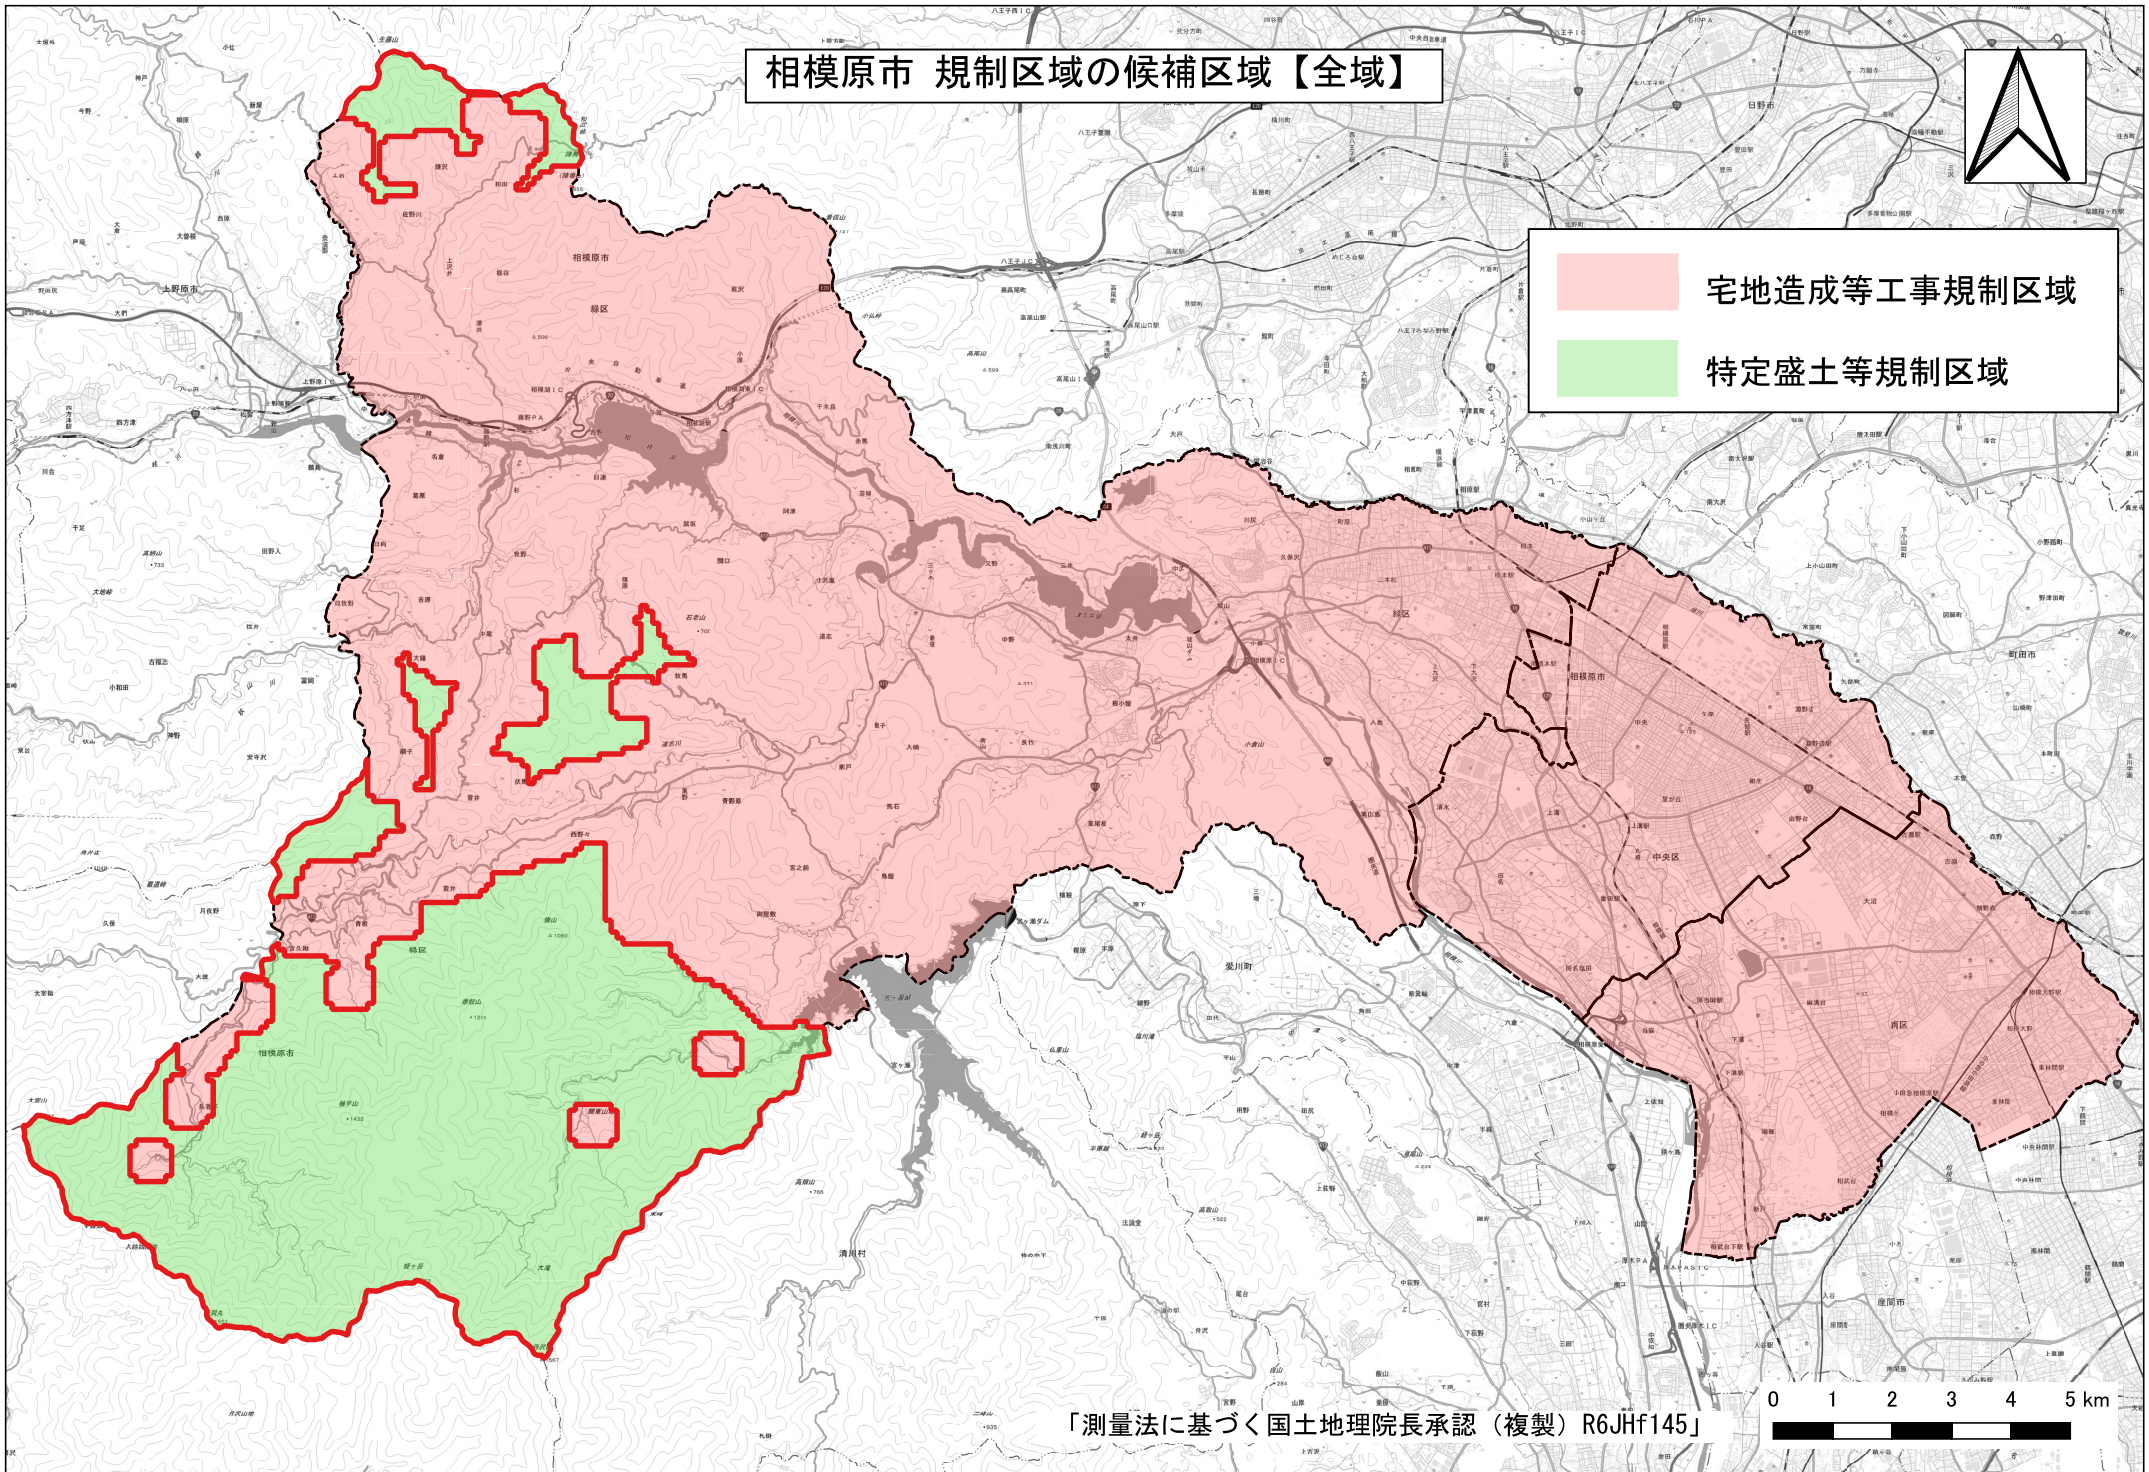

相模原市 規制区域の候補区域【全域】

宅地造成等工事規制区域

特定盛土等規制区域

「測量法に基づく国土地理院長承認（複製）R6JHf145」