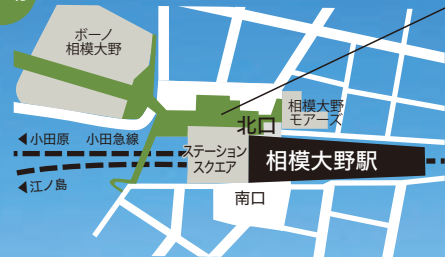

応募締切:11月18日(月)

ホームページからのエントリーが難しい場合は、本紙最下部に掲載する「とびだせ! マゲカル開放区運営事務局」までご連絡ください。

「とびだせ! マゲカル開放区」とは

日本大通り(横浜市中区)で行っている「マゲカル開放区 in 日本大通り」を、県内の他地域に拡大して行うことで、音楽やダンス、大道芸などのパフォーマンスを発表できる場を提供し、地域のにぎわいを創出することを目的とします。

令和6年7月15日開催「とびだせ! マゲカル開放区 in 湘南」

「マゲカル開放区 in 日本大通り」とは

日曜日の神奈川県庁前の日本大通りに「マゲカル開放区」として、音楽やダンス、大道芸などのパフォーマンスを自由に発表できる空間を設けるものです。

とびだせ! マゲカル開放区 12月15日 タイムテーブル ★募集中

11:00~11:10	オープニング
★ 11:10~11:30	パフォーマンス①
★ 11:50~12:10	パフォーマンス②
★ 12:30~12:50	パフォーマンス③
★ 13:10~13:30	パフォーマンス④
★ 13:50~14:10	パフォーマンス⑤
★ 14:30~14:50	パフォーマンス⑥
★ 15:10~15:30	パフォーマンス⑦
★ 15:50~16:10	パフォーマンス⑧
★ 16:30~16:50	パフォーマンス⑨
16:50~17:00	クロージング

※各枠の時間にはセッティング時間等が含まれます。

司会の鈴木まひる (FMヨコハマDJ) が「とびだせ! マゲカル開放区」を盛上げます!

会場

相模大野駅北口
ペDESTリアンデッキ(2F屋外)

お申込み・お問合せ
とびだせ! マゲカル開放区運営事務局
ルーダンス株式会社内 大場・森
e-mail tobidase@ludens.be
Tel. 045-227-7448(平日:10:00~18:00)
Fax. 045-662-0017