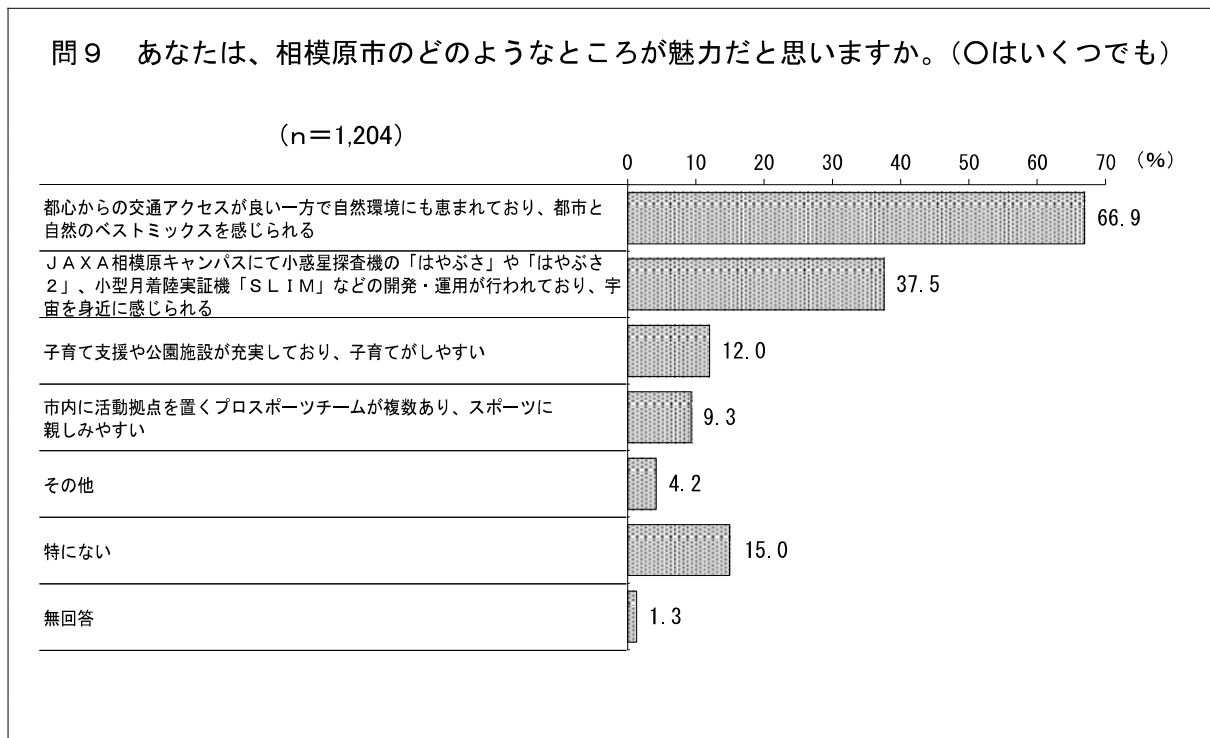

(2) 相模原市の魅力について

相模原市の魅力についてたずねたところ、「都心からの交通アクセスが良い一方で自然環境にも恵まれており、都市と自然のベストミックスを感じられる」(66.9%)が7割近くと高く、次いで「JAXA相模原キャンパスにて小惑星探査機の「はやぶさ」や「はやぶさ2」、小型月着陸実証機「SLIM」などの開発・運用が行われており、宇宙を身近に感じられる」(37.5%)、「子育て支援や公園施設が充実しており、子育てがしやすい」(12.0%)、「市内に活動拠点を置くプロスポーツチームが複数あり、スポーツに親しみやすい」(9.3%)、と続いている。

<性別・性／年齢別・区別結果>

性別でみると、「JAXA相模原キャンパスにて小惑星探査機の「はやぶさ」や「はやぶさ2」、小型月着陸実証機「SLIM」などの開発・運用が行われており、宇宙を身近に感じられる」は、女性が男性より7.0ポイント高くなっている。

性／年齢別でみると、「都心からの交通アクセスが良い一方で自然環境にも恵まれており、都市と自然のベストミックスを感じられる」は男性50～59歳が最も高く、7割半ばとなっている。